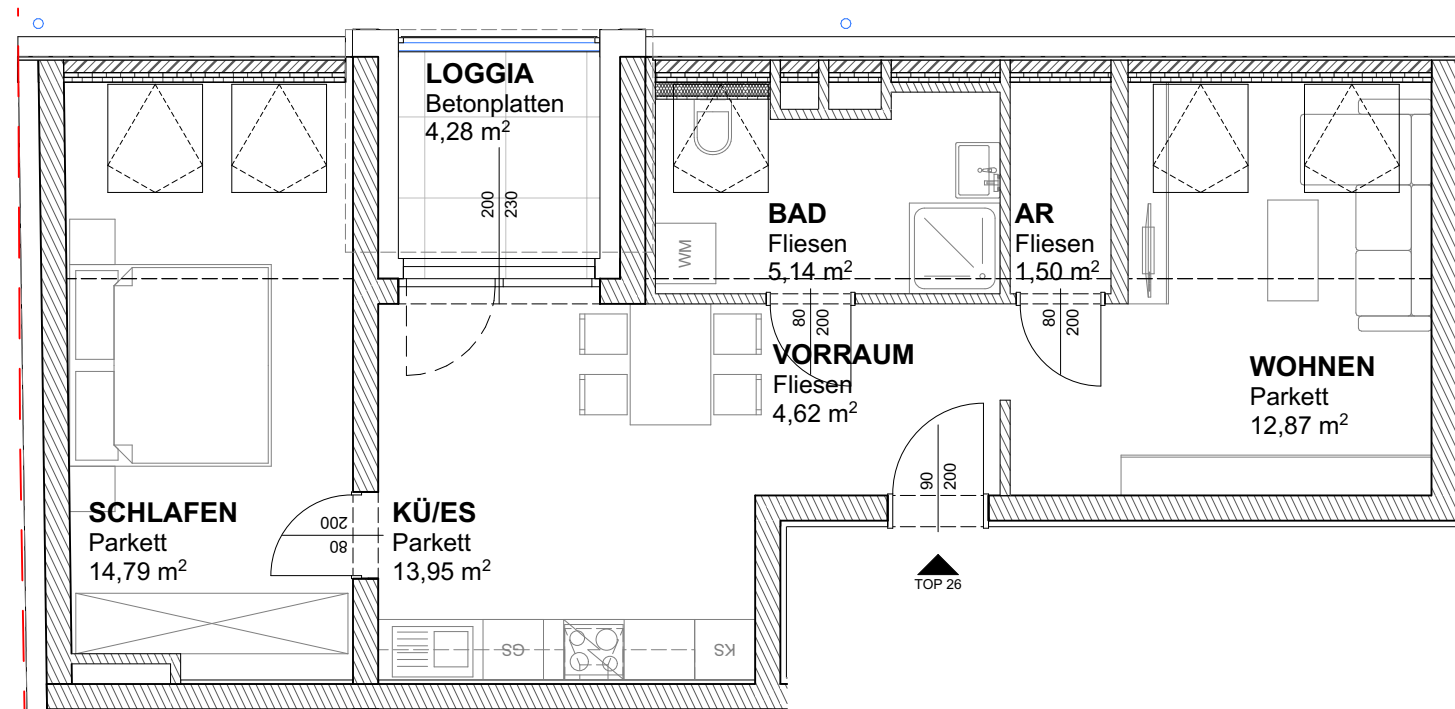

LAGEPLAN | M 1:500

GRUNDRISS | M 1:75

Endlich zuhause.

TOP 26/Haus 1/DACHRAUM/2 Zimmer
 Wohnfläche 52,87 m²
 Loggia 4,28 m²
 Kellerabteil 1,89 m²

team m
 ARCHITEKTEN UND PARTNER

office@team-m.at

www.team-m.at