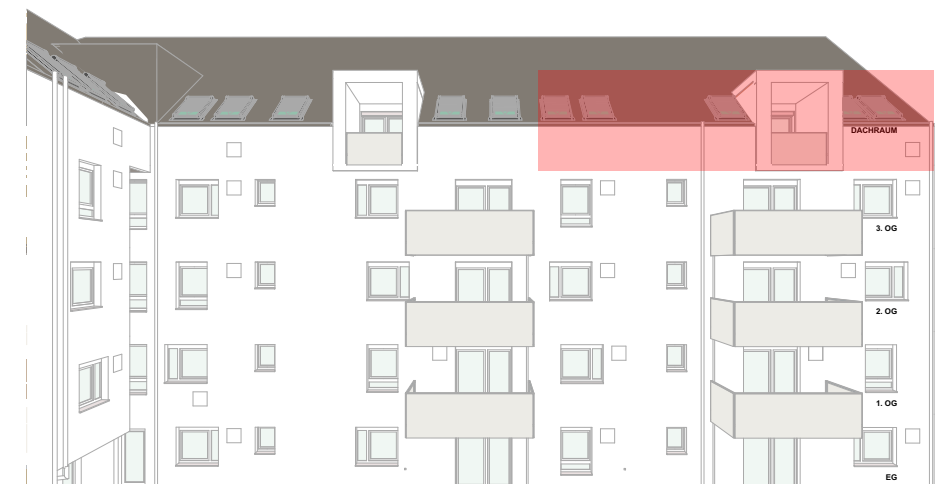

LAGEPLAN | M 1:500

GRUNDRISS | M 1:75

Endlich zuhause.

TOP 26/Haus 1/DACHRAUM/2 Zimmer
 Wohnfläche 52,87 m²
 Loggia 4,28 m²
 Kellerabteil 1,89 m²

team m
 ARCHITEKTEN UND PARTNER

office@team-m.at

www.team-m.at