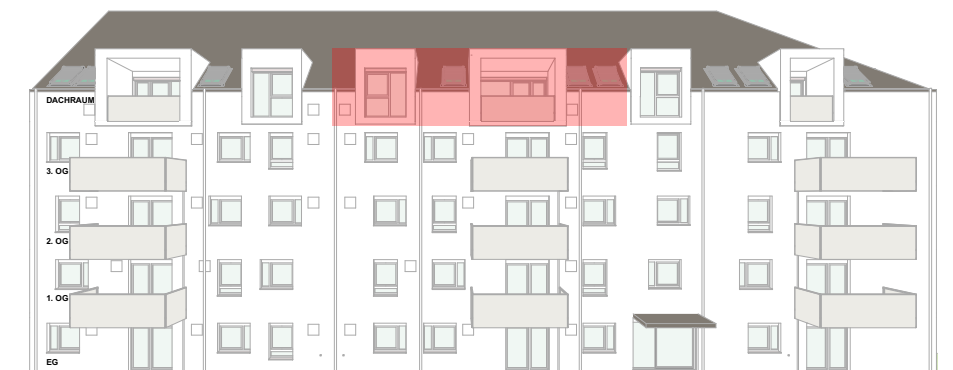

GRUNDRISS | M 1:75

LAGEPLAN | M 1:500

Endlich zuhause.

**TOP 25/Haus 1/DACHRAUM/3 Zimmer**  
 Wohnfläche 66,78 m<sup>2</sup>  
 Loggia 7,28 m<sup>2</sup>  
 Kellerabteil 2,05 m<sup>2</sup>

**team m**  
 ARCHITEKTEN UND PARTNER