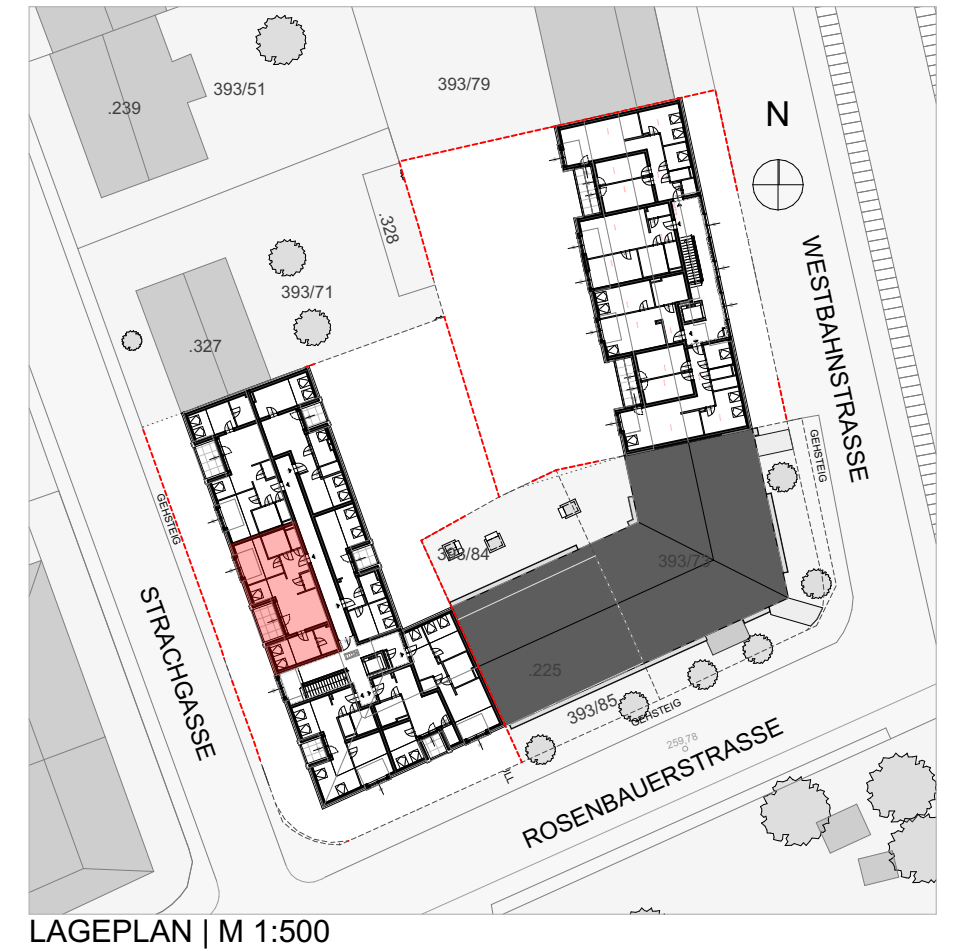

GRUNDRISS | M 1:75

LAGEPLAN | M 1:500

Endlich zuhause.

**TOP 25/Haus 1/DACHRAUM/3 Zimmer**  
 Wohnfläche 66,78 m<sup>2</sup>  
 Loggia 7,28 m<sup>2</sup>  
 Kellerabteil 2,05 m<sup>2</sup>

**team m**  
 ARCHITEKTEN UND PARTNER