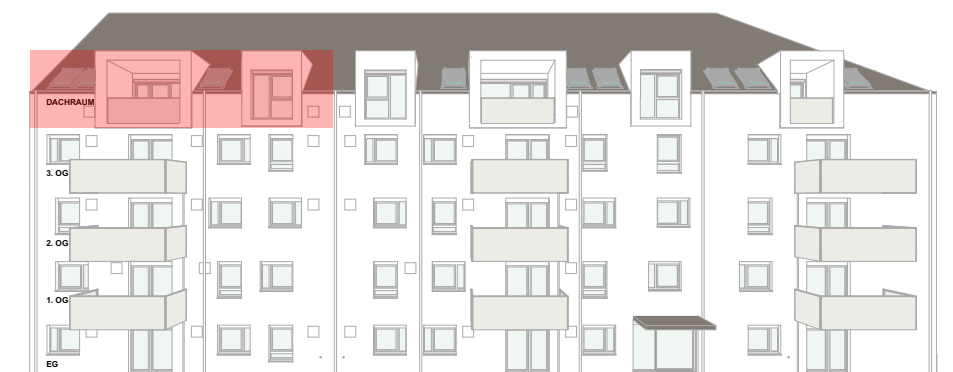

GRUNDRISS | M 1:75

LAGEPLAN | M 1:500

Endlich zuhause.

TOP 24/Haus 1/DACHRAUM/3 Zimmer
 Wohnfläche 68,47 m²
 Loggia 7,15 m²
 Kellerabteil 2,05 m²

team m
 ARCHITEKTEN UND PARTNER

office@team-m.at

www.team-m.at