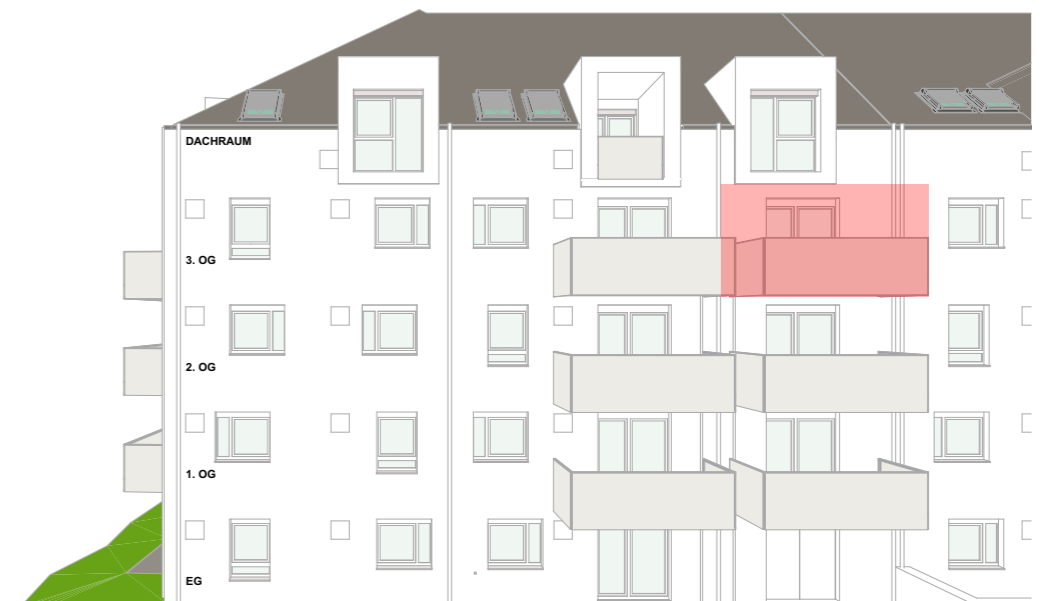

LAGEPLAN | M 1:500

GRUNDRISS | M 1:75

Endlich zuhause.

TOP 21/Haus 1/3. OG/2 Zimmer

Wohnfläche	52,66 m ²
Balkon	8,00 m ²
Kellerabteil	2,01 m ²

team m
ARCHITEKTEN UND PARTNER

office@team-m.at

www.team-m.at