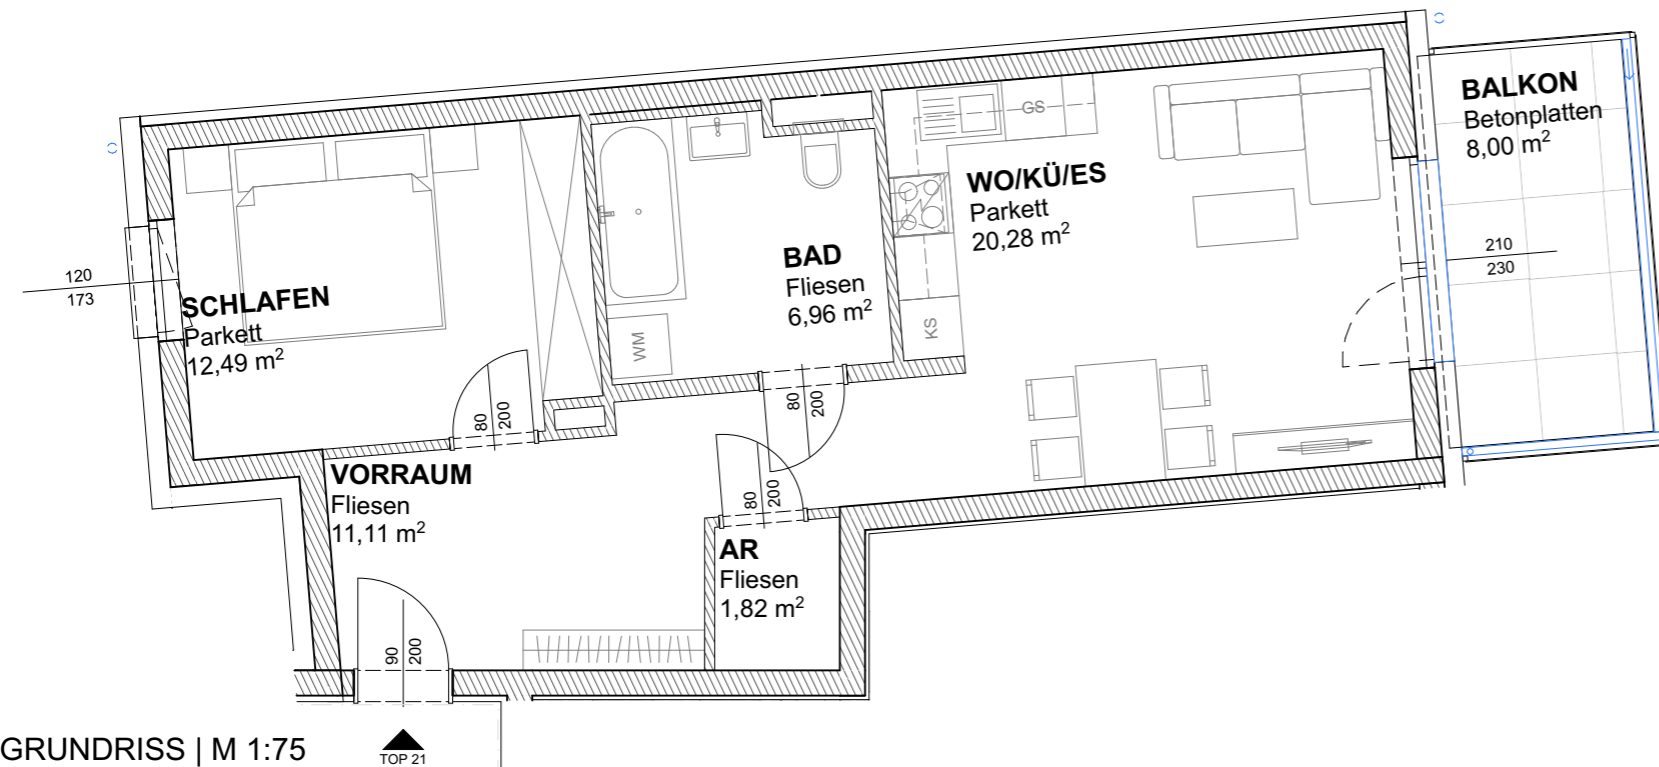

LAGEPLAN | M 1:500

GRUNDRISS | M 1:75

Endlich zuhause.

TOP 21/Haus 1/3. OG/2 Zimmer

Wohnfläche	52,66 m ²
Balkon	8,00 m ²
Kellerabteil	2,01 m ²

team m
ARCHITEKTEN UND PARTNER

office@team-m.at

www.team-m.at