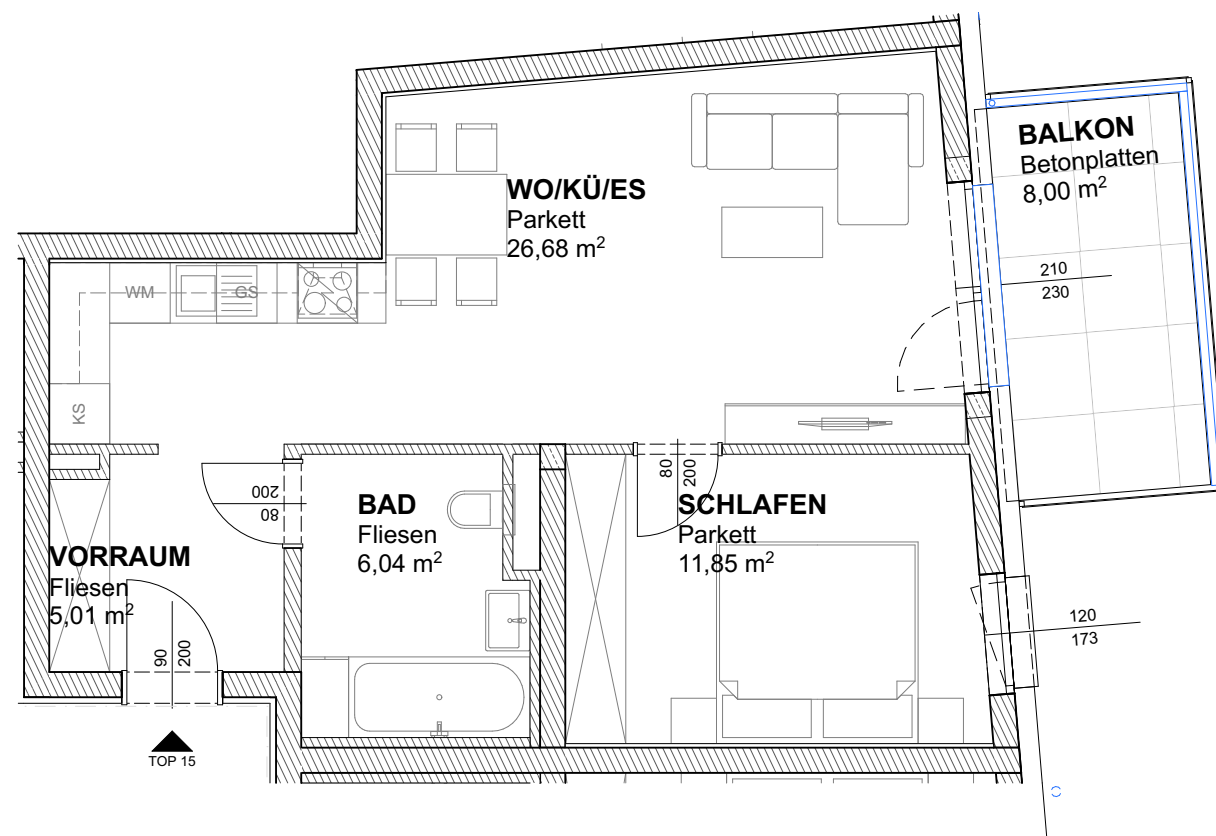

LAGEPLAN | M 1:500

GRUNDRISS | M 1:75

Endlich zuhause.

TOP 15/Haus 1/2. OG/2 Zimmer
 Wohnfläche 49,58 m²
 Balkon 8,00 m²
 Kellerabteil 1,87 m²

team m
 ARCHITEKTEN UND PARTNER

office@team-m.at

www.team-m.at