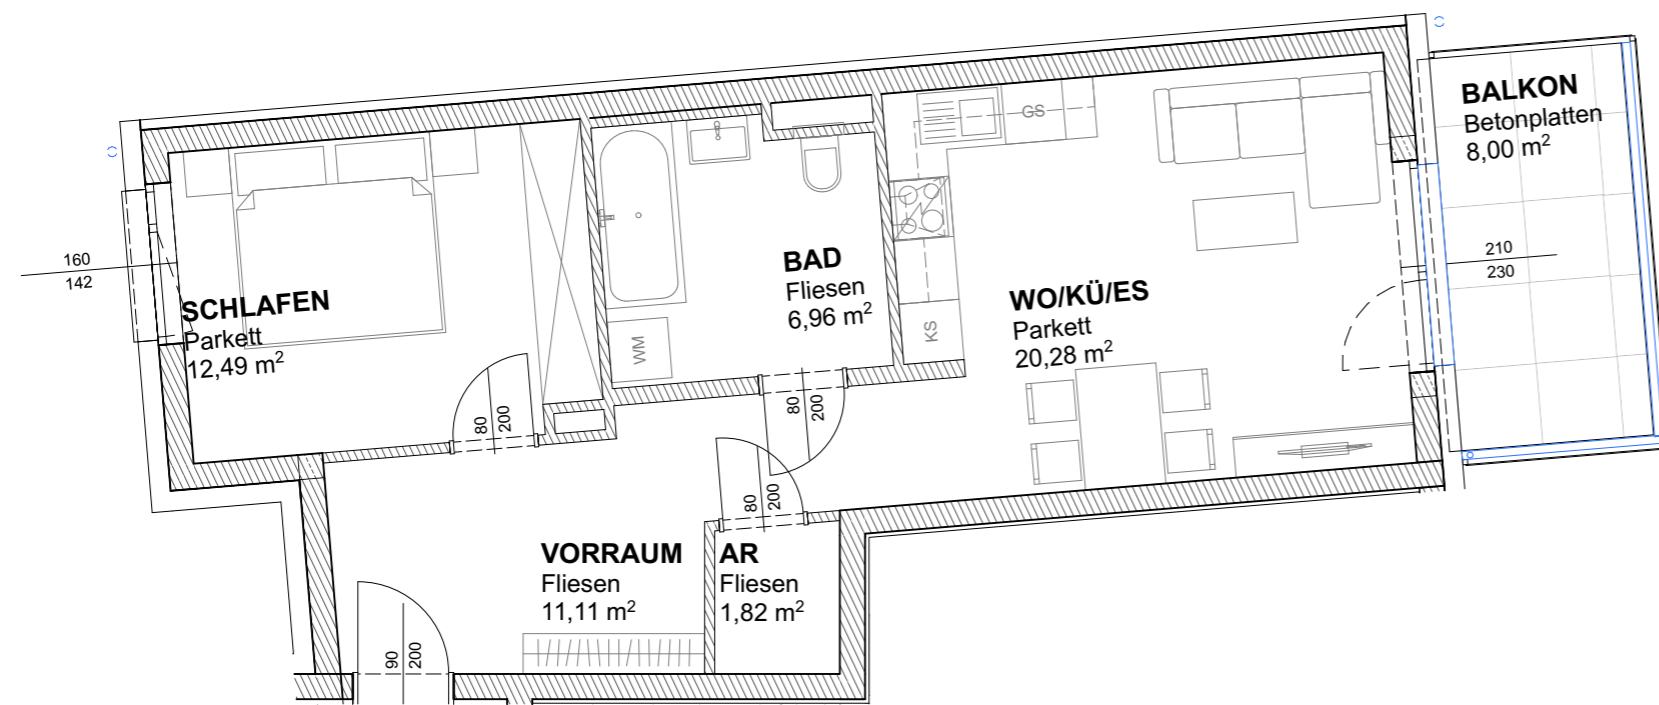

LAGEPLAN | M 1:500

GRUNDRISS | M 1:75

Endlich zuhause.

TOP 14/Haus 1/2. OG/2 Zimmer
 Wohnfläche 52,66 m²
 Balkon 8,00 m²
 Kellerabteil 1,87 m²

team m
 ARCHITEKTEN UND PARTNER

office@team-m.at

www.team-m.at