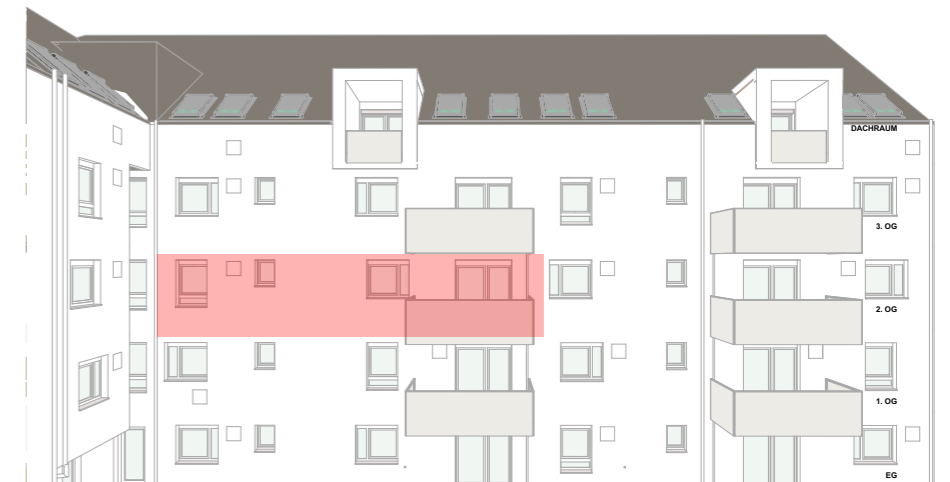

LAGEPLAN | M 1:500

GRUNDRISS | M 1:75

Endlich zuhause.

TOP 13/Haus 1/2. OG/2 Zimmer
 Wohnfläche 51,23 m²
 Balkon 8,00 m²
 Kellerabteil 1,67 m²

team m
 ARCHITEKTEN UND PARTNER

office@team-m.at

www.team-m.at