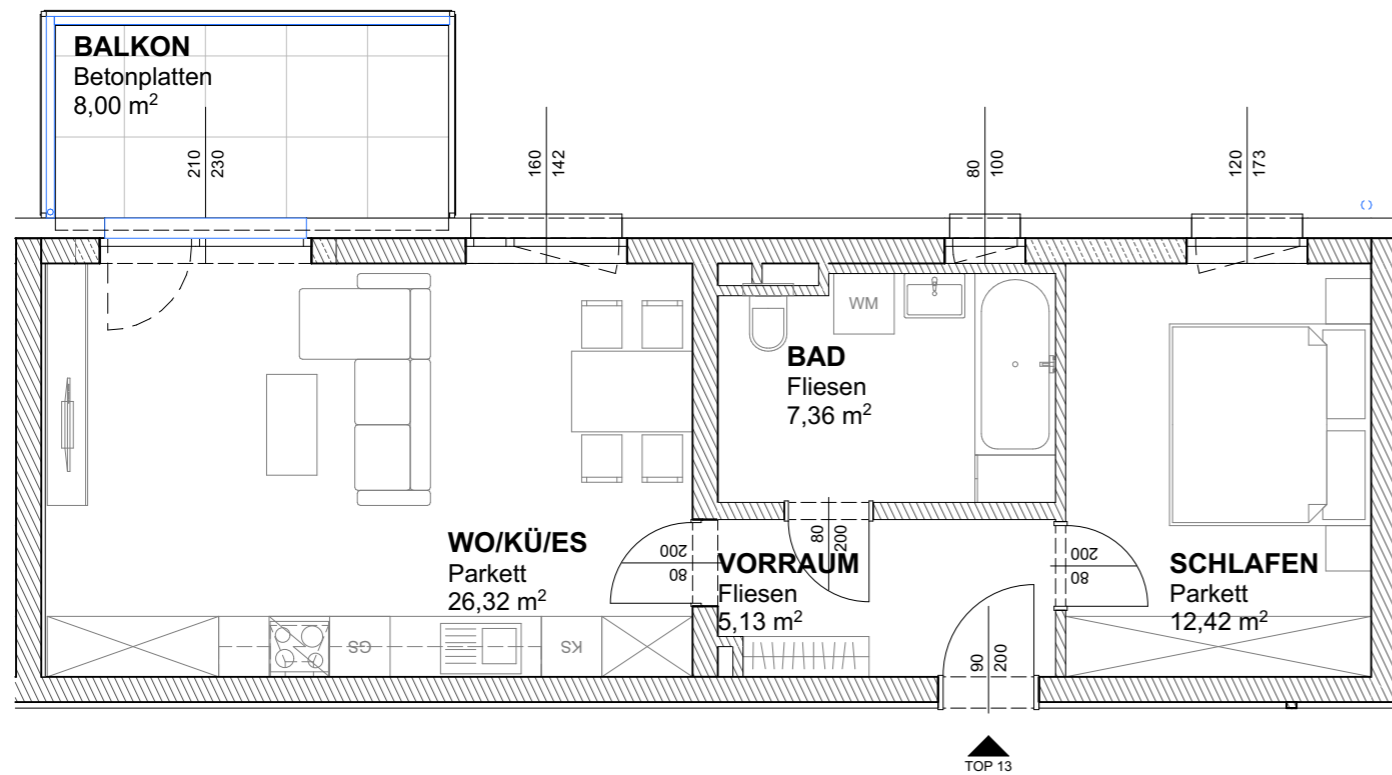

LAGEPLAN | M 1:500

GRUNDRISS | M 1:75

Endlich zuhause.

TOP 13/Haus 1/2. OG/2 Zimmer
 Wohnfläche 51,23 m²
 Balkon 8,00 m²
 Kellerabteil 1,67 m²

team m
 ARCHITEKTEN UND PARTNER

office@team-m.at

www.team-m.at