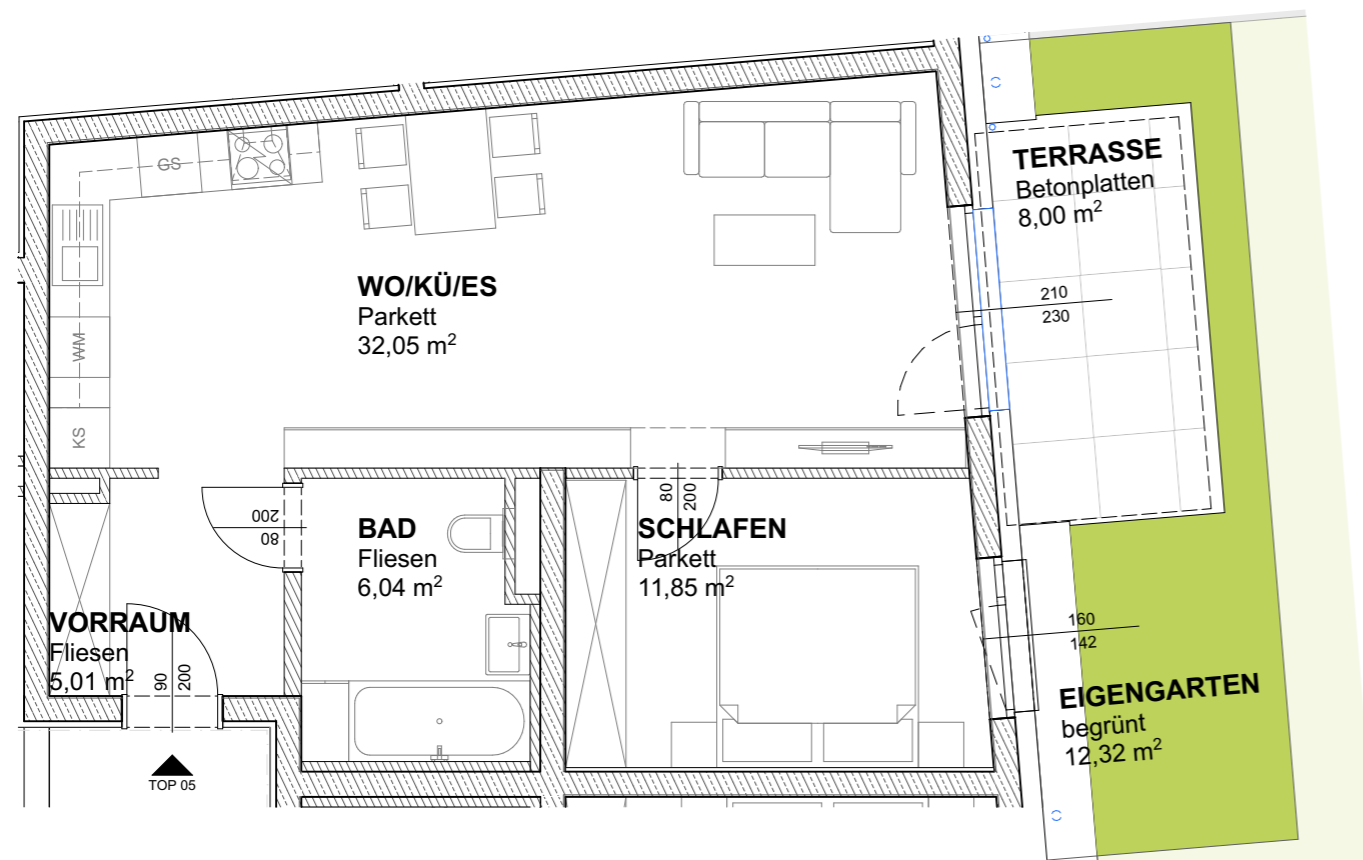

LAGEPLAN | M 1:500

GRUNDRISS | M 1:75

Endlich zuhause.

**TOP 05/Haus 1/EG/2 Zimmer**  
 Wohnfläche 54,95 m<sup>2</sup>  
 Terrasse 8,00 m<sup>2</sup>  
 Kellerabteil 1,95 m<sup>2</sup>  
 Garten 12,32 m<sup>2</sup>