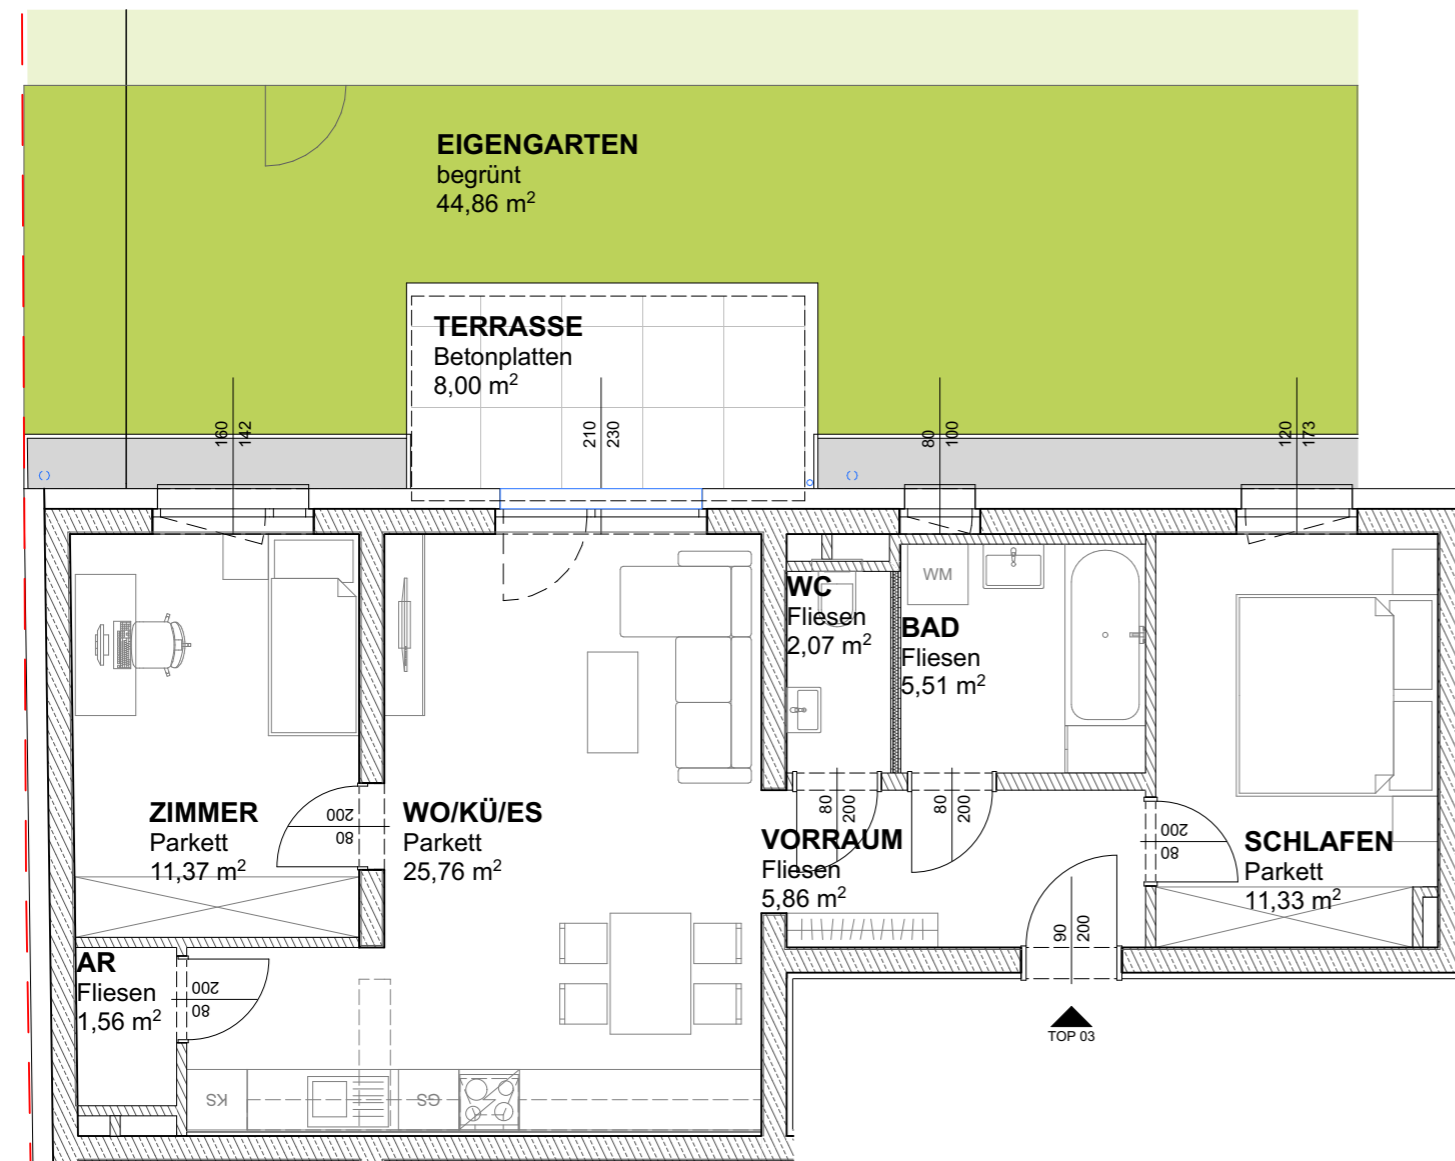

LAGEPLAN | M 1:500

GRUNDRISS | M 1:75

Endlich zuhause.

TOP 03/Haus 1/EG/3 Zimmer
 Wohnfläche 63,46 m²
 Terrasse 8,00 m²
 Kellerabteil 2,13 m²
 Garten 44,86 m²

team m
 ARCHITEKTEN UND PARTNER

office@team-m.at