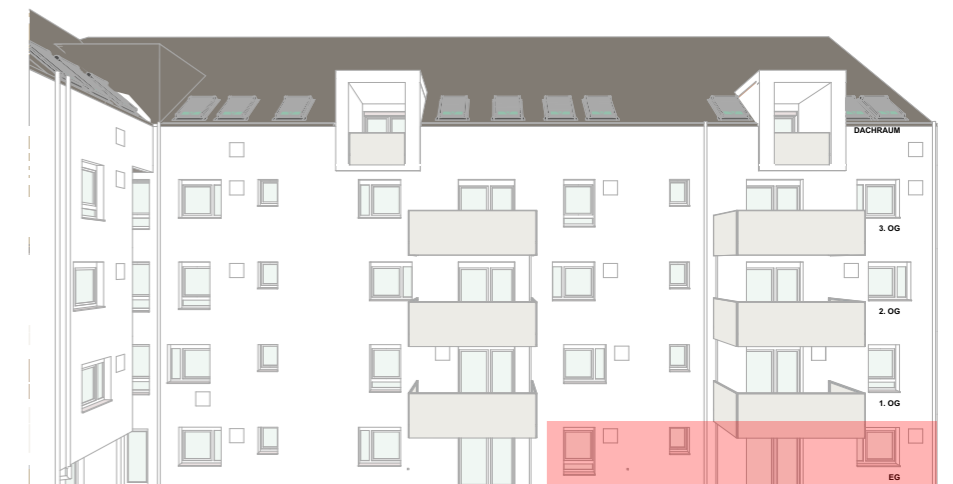

LAGEPLAN | M 1:500

GRUNDRISS | M 1:75

Endlich zuhause.

TOP 03/Haus 1/EG/3 Zimmer
 Wohnfläche 63,46 m²
 Terrasse 8,00 m²
 Kellerabteil 2,13 m²
 Garten 44,86 m²

team m
 ARCHITEKTEN UND PARTNER

office@team-m.at