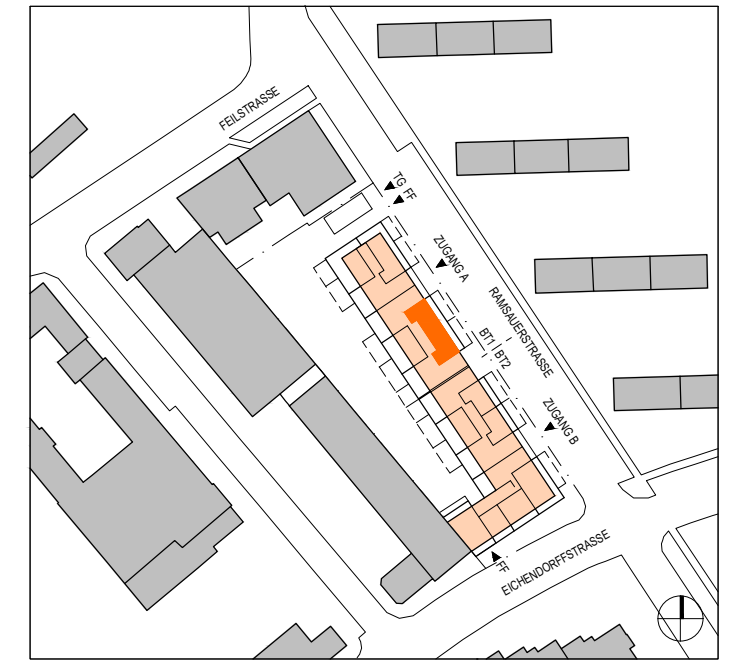

M 1:75

WOHNUNGSTYP 3 ZI.

WOHNNUTZFLÄCHE 110,71 m2  
TERRASSE / BALKON 42,75 m2  
EIGENGARTEN - m2  
KELLERABTEIL 3,04 m2  
GEZ.: DIR 10.01.2022

Legende

- |  |   |   |  |   |
|--|---|---|--|---|
| <ul style="list-style-type: none"> <li> Ausschalter einpolig</li> <li> Kontroll-Ausschalter</li> <li> Wechselschalter</li> <li> Serienschalter</li> <li> Kreuzschalter</li> <li> Zeitschalter Taster</li> <li> Wand-, Deckenauslass</li> <li> Taster beleuchtet</li> <li> FR-Schuko einfach</li> </ul> | <ul style="list-style-type: none"> <li> Schuko -1fach,-2fach,-3fach</li> <li> FR-Schuko m.Klappdeckel -1fach,-2fach,-3fach</li> <li> Kraftsteckdose 400V/16A/32A/63A</li> <li> E-Anschluß E-Herd</li> <li> E-Anschluß/Auslaß</li> <li> E-Anschluß Jalousie</li> <li> Leerverriegelung</li> <li> Betoneinlegedose</li> </ul> | <ul style="list-style-type: none"> <li> Lüfter mit Nachlaufrelais</li> <li> Thermostat</li> <li> Funk Jalousie, Anschluss 230V Bei Fenster und -türen</li> <li> Wohnraumlüfter</li> <li> HT-Verteiler</li> <li> Elektro-Verteiler</li> <li> Telefonanschlußdose</li> <li> RJ45 einfach</li> <li> RJ45 doppelt/HDMI/USB/VGA</li> </ul> | <ul style="list-style-type: none"> <li> Antennensteckdose</li> <li> SAT-Leerdose mit Vorspann</li> <li> Telefon-Leerdose mit Vorspann</li> <li> Innensprechstelle</li> </ul> | <ul style="list-style-type: none"> <li> Optische Rauchmelder</li> <li> Wandleuchte Auslass</li> <li> Deckenleuchte Auslass</li> </ul> |
|--|---|---|--|---|

M 1:75

WOHNUNGSTYP 3 ZI.

WOHNNUTZFLÄCHE	110,71 m2
TERRASSE / BALKON	42,75 m2
EIGENGARTEN	- m2
KELLERABTEIL	3,04 m2
GEZ.: DIR	10.01.2022