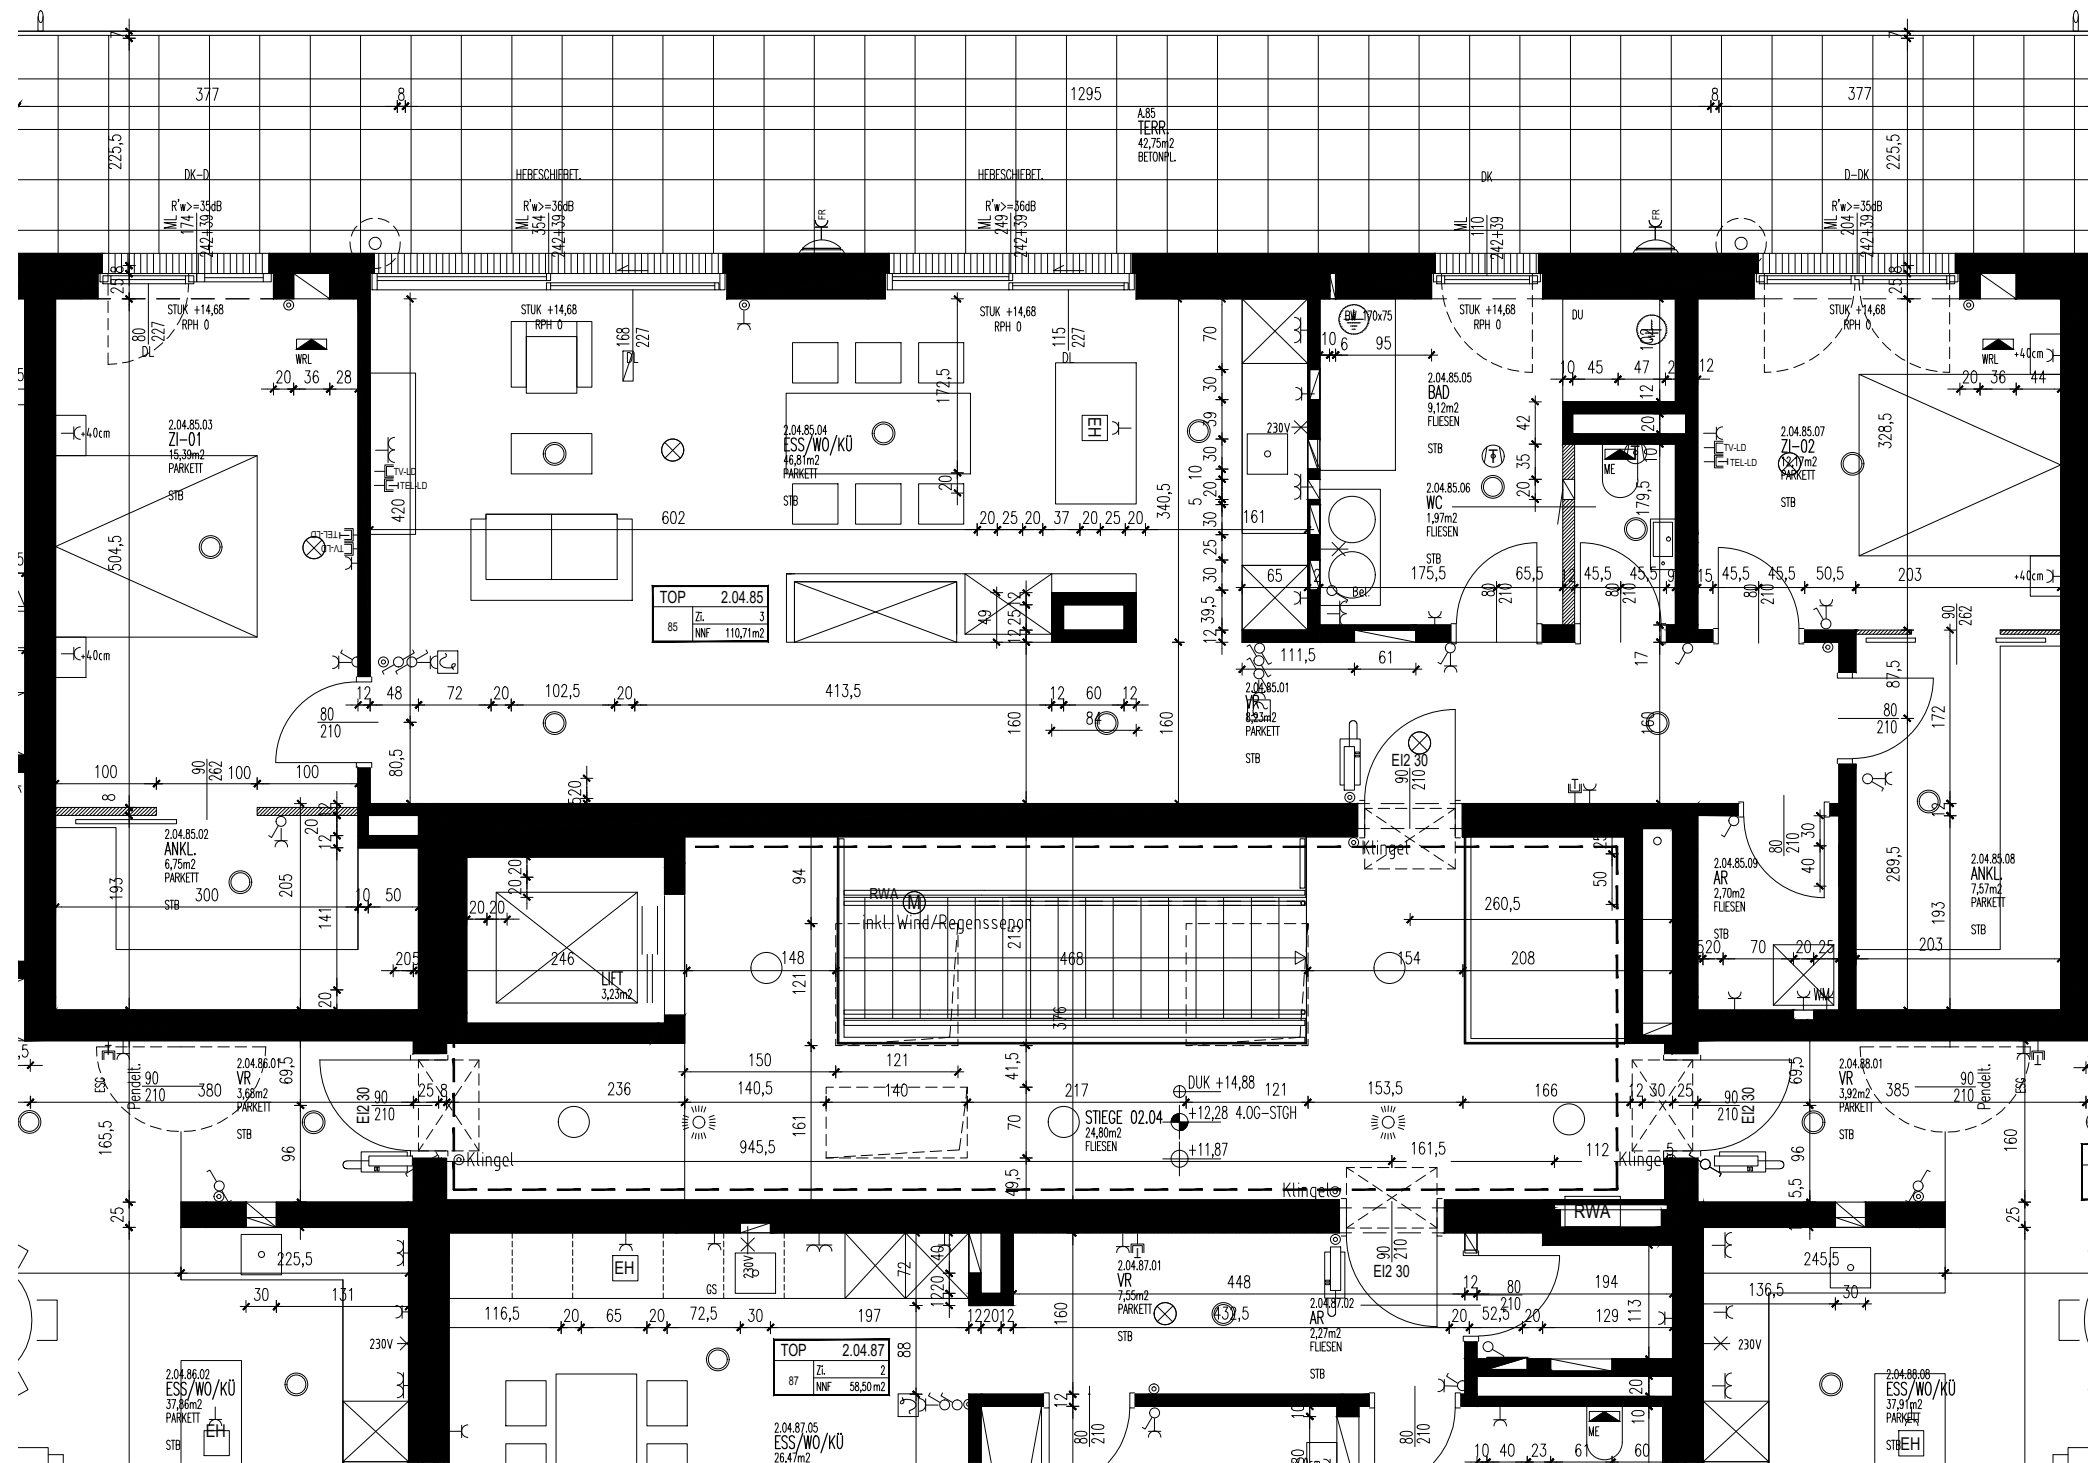

M 1:75

WOHNUNGSTYP 3 ZI.

WOHNNUTZFLÄCHE 110,71 m2  
TERRASSE / BALKON 42,75 m2  
EIGENGARTEN - m2  
KELLERABTEIL 3,04 m2  
GEZ.: DIR 10.01.2022

Legende

- |  |   |   |  |   |
|--|---|---|--|---|
| <ul style="list-style-type: none"> <li> Ausschalter einpolig</li> <li> Kontroll-Ausschalter</li> <li> Wechselschalter</li> <li> Serienschalter</li> <li> Kreuzschalter</li> <li> Zeitschalter Taster</li> <li> Wand-, Deckenauslass</li> <li> Taster beleuchtet</li> <li> FR-Schuko einfach</li> </ul> | <ul style="list-style-type: none"> <li> Schuko -1fach,-2fach,-3fach</li> <li> FR-Schuko m.Klappdeckel -1fach,-2fach,-3fach</li> <li> Kraftsteckdose 400V/16A/32A/63A</li> <li> E-Anschluß E-Herd</li> <li> E-Anschluß/Auslaß</li> <li> E-Anschluß Jalousie</li> <li> Leerverriegelung</li> <li> Betoneinlegedose</li> </ul> | <ul style="list-style-type: none"> <li> Lüfter mit Nachlaufrelais</li> <li> Thermostat</li> <li> Funk Jalousie, Anschluss 230V Bei Fenster und -türen</li> <li> Wohnraumlüfter</li> <li> HT-Verteiler</li> <li> Elektro-Verteiler</li> <li> Telefonanschlußdose</li> <li> RJ45 einfach</li> <li> RJ45 doppelt/HDMI/USB/VGA</li> </ul> | <ul style="list-style-type: none"> <li> Antennensteckdose</li> <li> SAT-Leerdose mit Vorspann</li> <li> Telefon-Leerdose mit Vorspann</li> <li> Innensprechstelle</li> </ul> | <ul style="list-style-type: none"> <li> Optische Rauchmelder</li> <li> Wandleuchte Auslass</li> <li> Deckenleuchte Auslass</li> </ul> |
|--|---|---|--|---|

M 1:75

WOHNUNGSTYP 3 ZI.

WOHNNUTZFLÄCHE	110,71 m2
TERRASSE / BALKON	42,75 m2
EIGENGARTEN	- m2
KELLERABTEIL	3,04 m2
GEZ.: DIR	10.01.2022