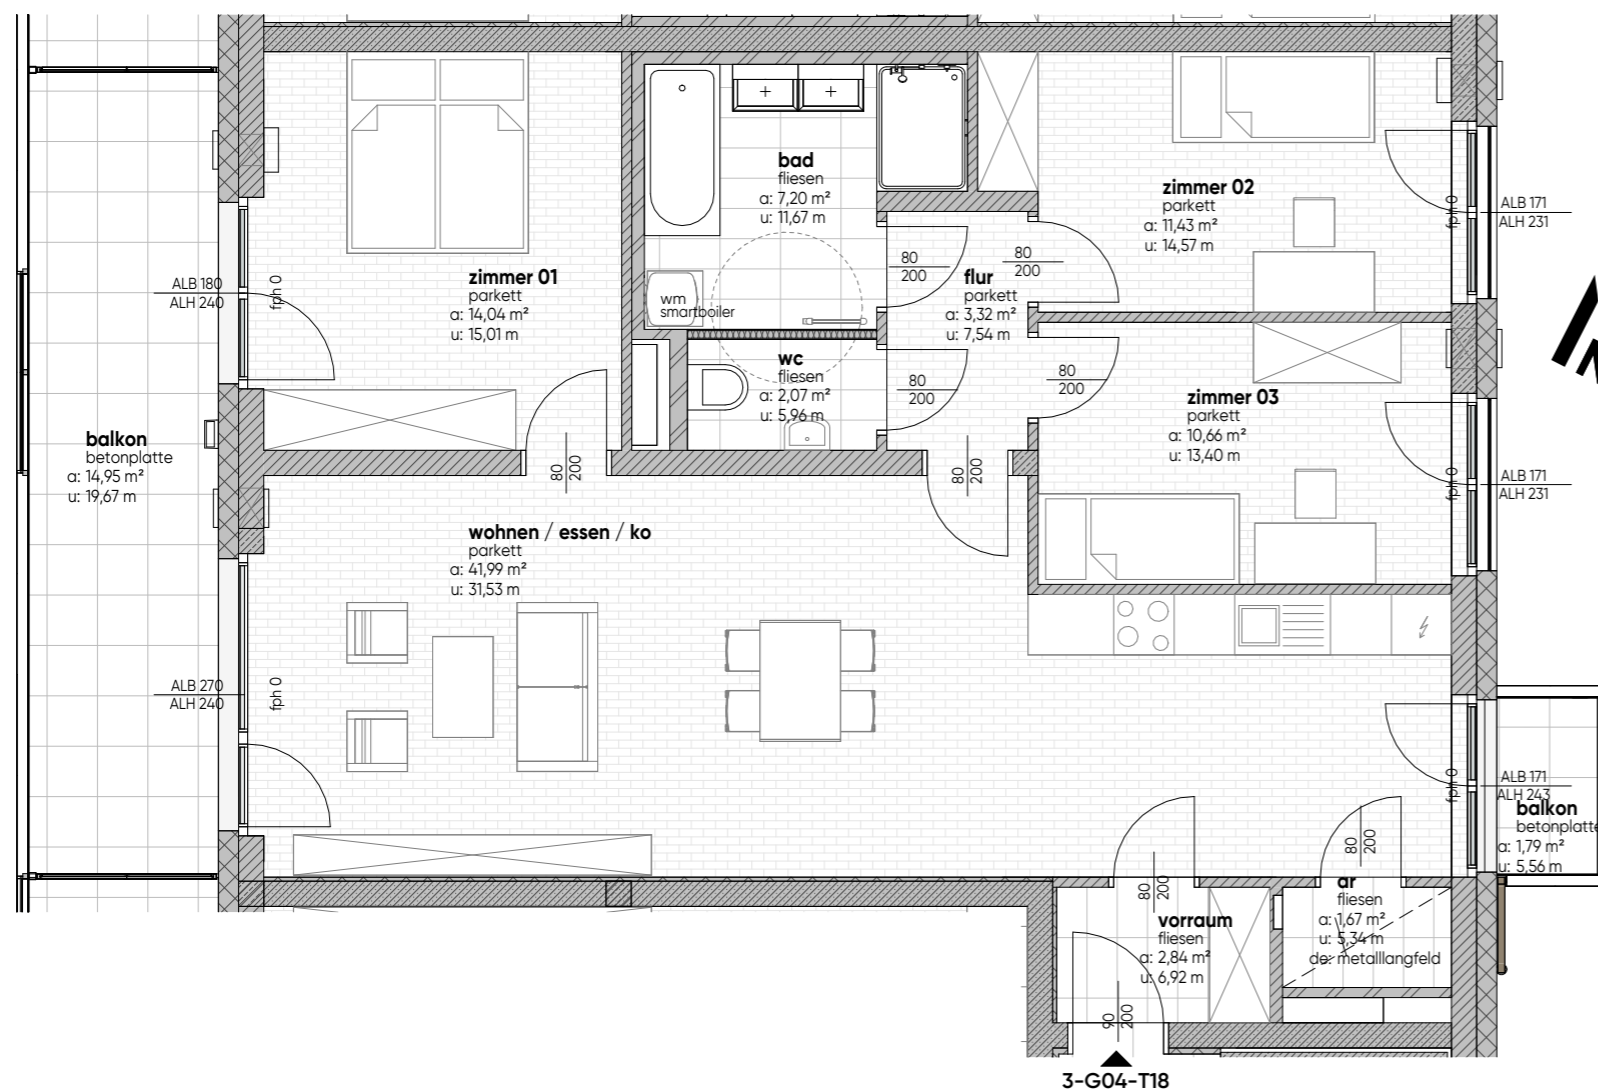

grundriss
M1:75

TOP 3-G04-T18	
terrasse/balkon	16,74 m ²
kellerabteil	3,40 m ²
wohnnutzfläche	95,22 m ²

grundriss
M1:75

TOP 3-G04-T18	
terrasse/balkon	16,74 m ²
kellerabteil	3,40 m ²
wohnutzfläche	95,22 m ²

grundriss mit technik
M1:75

TOP 3-G04-T18	
terrasse/balkon	16,74 m ²
kellerabteil	3,40 m ²
wohnnutzfläche	95,22 m ²

legende
elektrotechnik

- | | | |
|--------------------------------------|------------------------------------|---------------------------------------|
| ○ Ausschalter | ○ Jalousiemotor | ⌈⌋⌈⌋ Rauchmelder akustisch |
| ⌈⌋ Wechselschalter | ⌈⌋ Radio-, TV-Anschluss | ⬛ Fluchtwegorientierungsleuchte links |
| ⌈⌋ Kreuzschalter | ⌈⌋ Datentechnik / Telefonanschluss | ⌈⌋ Druckknopfmelder RWA |
| ⌈⌋ Schuko-Steckdose 1-fach | ⌈⌋ Klingeltaster | ○ Lüftungsschalter |
| ⌈⌋ Schuko-Steckdose 2-fach | ○ Leerdose / Leerverrohrung | ○ ABL Ventilator / Lüfter |
| ⌈⌋ Schuko-Steckd. FR mit Klappdeckel | ○ Raumthermostat | |
| ⌈⌋ Kraftsteckdose | ⌈⌋ Türsprechanlage Innenstelle | |
| ⌈⌋ Serienschalter | ⌈⌋ E-Anschluss Wohnungsstation | |
| ⌈⌋ Dimmer | ● Wandleuchte (Auslass) | |
| ⊙ Taster 1-fach | ⊙ Deckenleuchte (Auslass) | |
| ⊙ Jalousietaster | | |