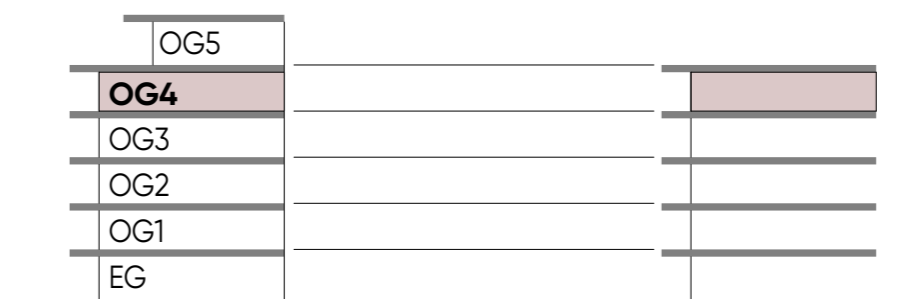

grundriss
M1:75

TOP 3-G04-T18	
terrasse/balkon	16,74 m ²
kellerabteil	3,40 m ²
wohnnutzfläche	95,22 m ²

grundriss
M1:75

TOP 3-G04-T18	
terrasse/balkon	16,74 m ²
kellerabteil	3,40 m ²
wohnutzfläche	95,22 m ²

grundriss mit technik
M1:75

TOP 3-G04-T18	
terrasse/balkon	16,74 m ²
kellerabteil	3,40 m ²
wohnnutzfläche	95,22 m ²

legende
elektrotechnik

- | | | |
|--------------------------------------|------------------------------------|---------------------------------------|
| ○ Ausschalter | ○ Jalousiemotor | ⌈⌋⌈⌋ Rauchmelder akustisch |
| ⌈⌋ Wechselschalter | ⌈⌋ Radio-, TV-Anschluss | ⬛ Fluchtwegorientierungsleuchte links |
| ⌈⌋ Kreuzschalter | ⌈⌋ Datentechnik / Telefonanschluss | ⌈⌋ Druckknopfmelder RWA |
| ⌈⌋ Schuko-Steckdose 1-fach | ⌈⌋ Klingeltaster | ○ Lüftungsschalter |
| ⌈⌋ Schuko-Steckdose 2-fach | ○ Leerdose / Leerverrohrung | ○ ABL Ventilator / Lüfter |
| ⌈⌋ Schuko-Steckd. FR mit Klappdeckel | ○ Raumthermostat | |
| ⌈⌋ Kraftsteckdose | ⌈⌋ Türsprechanlage Innenstelle | |
| ⌈⌋ Serienschalter | ⌈⌋ E-Anschluss Wohnungsstation | |
| ⌈⌋ Dimmer | ● Wandleuchte (Auslass) | |
| ⊙ Taster 1-fach | ⊙ Deckenleuchte (Auslass) | |
| ⊙ Jalousietaster | | |