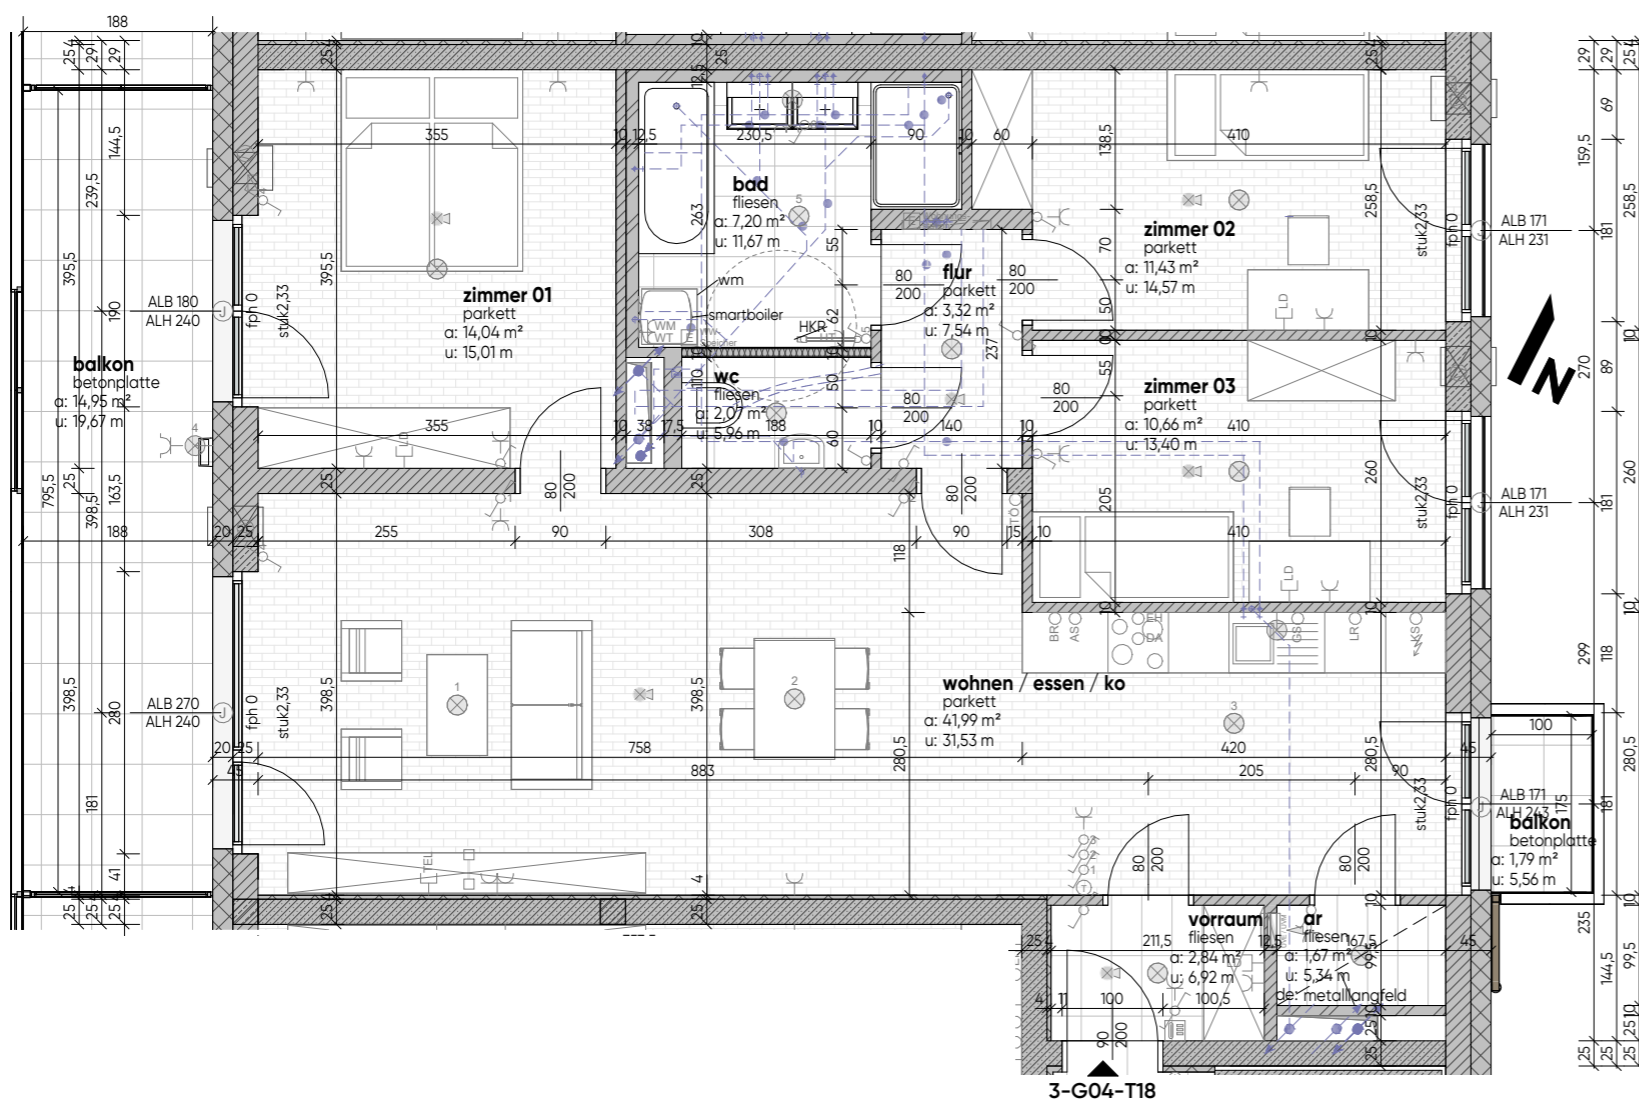

grundriss
M1:75

TOP 3-G04-T18	
terrasse/balkon	16,74 m ²
kellerabteil	3,40 m ²
wohnnutzfläche	95,22 m ²

grundriss
M1:75

TOP 3-G04-T18	
terrasse/balkon	16,74 m ²
kellerabteil	3,40 m ²
wohnutzfläche	95,22 m ²

grundriss mit technik
M1:75

TOP 3-G04-T18	
terrasse/balkon	16,74 m ²
kellerabteil	3,40 m ²
wohnnutzfläche	95,22 m ²

legende
elektrotechnik

- | | | |
|--------------------------------------|------------------------------------|---------------------------------------|
| ○ Ausschalter | ○ Jalousiemotor | ⌈⌋⌈⌋ Rauchmelder akustisch |
| ⌈⌋ Wechselschalter | ⌈⌋ Radio-, TV-Anschluss | ⬛ Fluchtwegorientierungsleuchte links |
| ⌈⌋ Kreuzschalter | ⌈⌋ Datentechnik / Telefonanschluss | ⌈⌋ Druckknopfmelder RWA |
| ⌈⌋ Schuko-Steckdose 1-fach | ⌈⌋ Klingeltaster | ○ Lüftungsschalter |
| ⌈⌋ Schuko-Steckdose 2-fach | ○ Leerdose / Leerverrohrung | ○ ABL Ventilator / Lüfter |
| ⌈⌋ Schuko-Steckd. FR mit Klappdeckel | ○ Raumthermostat | |
| ⌈⌋ Kraftsteckdose | ⌈⌋ Türsprechanlage Innenstelle | |
| ⌈⌋ Serienschalter | ⌈⌋ E-Anschluss Wohnungsstation | |
| ⌈⌋ Dimmer | ● Wandleuchte (Auslass) | |
| ⊙ Taster 1-fach | ⊙ Deckenleuchte (Auslass) | |
| ⊙ Jalousietaster | | |