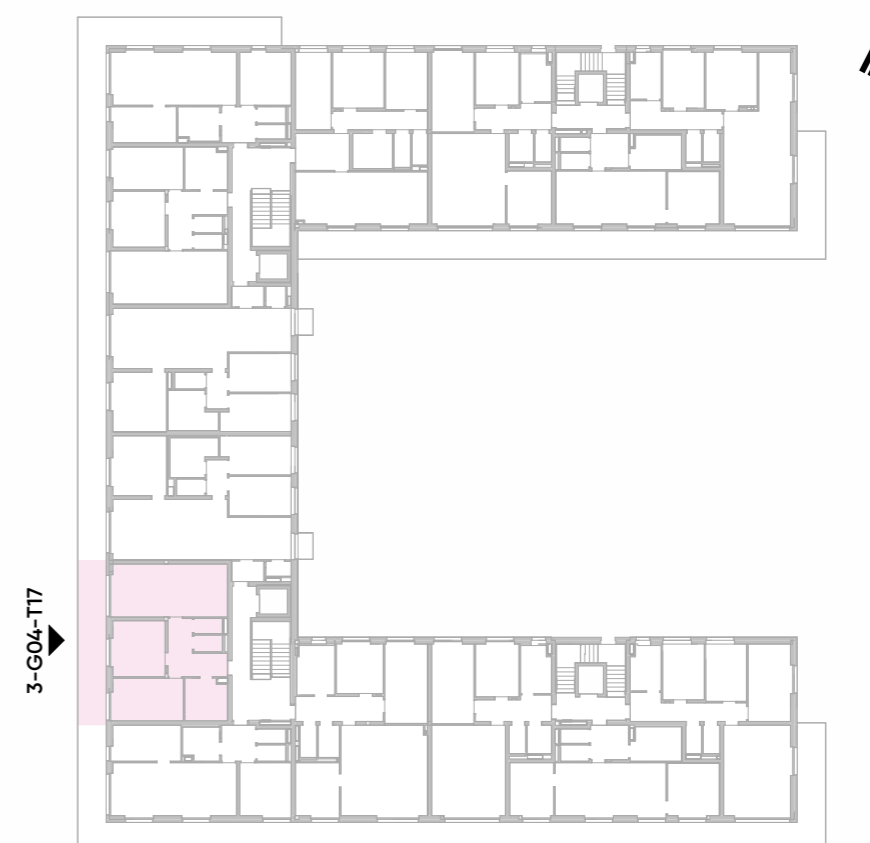

**grundriss**  
M 1:75

TOP 3-G04-T17	
terrasse/balkon	20,58 m <sup>2</sup>
kellerabteil	3,40 m <sup>2</sup>
wohnnutzfläche	73,76 m <sup>2</sup>

**grundriss**  
M1:75

TOP 3-G04-T17	
terrasse/balkon	20,58 m <sup>2</sup>
kellerabteil	3,40 m <sup>2</sup>
wohnutzfläche	73,76 m <sup>2</sup>

3-G04-T17

**grundriss mit technik**  
M1:75

TOP 3-G04-T17	
terrasse/balkon	20,58 m <sup>2</sup>
kellerabteil	3,40 m <sup>2</sup>
wohnnutzfläche	73,76 m <sup>2</sup>

**legende  
elektrotechnik**

- |                                     |                                   |                                       |
|-------------------------------------|-----------------------------------|---------------------------------------|
| ○ Ausschalter                       | ○ Jalousiemotor                   | ⊗   Rauchmelder akustisch             |
| ⚡ Wechselschalter                   | ⚡ Radio-, TV-Anschluss            | ■ Fluchtwegorientierungsleuchte links |
| ⌘ Kreuzschalter                     | ⌘ Datentechnik / Telefonanschluss | ⊞ Druckknopfmelder RWA                |
| ⌘ Schuko-Steckdose 1-fach           | ⊞ Klingeltaster                   | ○ Lüftungsschalter                    |
| ⌘ Schuko-Steckdose 2-fach           | ○ Leerdose / Leerverrohrung       | ○ ABL Ventilator / Lüfter             |
| ⌘ Schuko-Steckd. FR mit Klappdeckel | ○ Raumthermostat                  |                                       |
| ⌘ Kraftsteckdose                    | ⌘ Türsprechanlage Innenstelle     |                                       |
| ⌘ Serienschalter                    | ⌘ E-Anschluss Wohnungstation      |                                       |
| ⌘ Dimmer                            | ● Wandleuchte (Auslass)           |                                       |
| ⊞ Taster 1-fach                     | ⊞ Deckenleuchte (Auslass)         |                                       |
| ⊞ Jalousietaster                    |                                   |                                       |