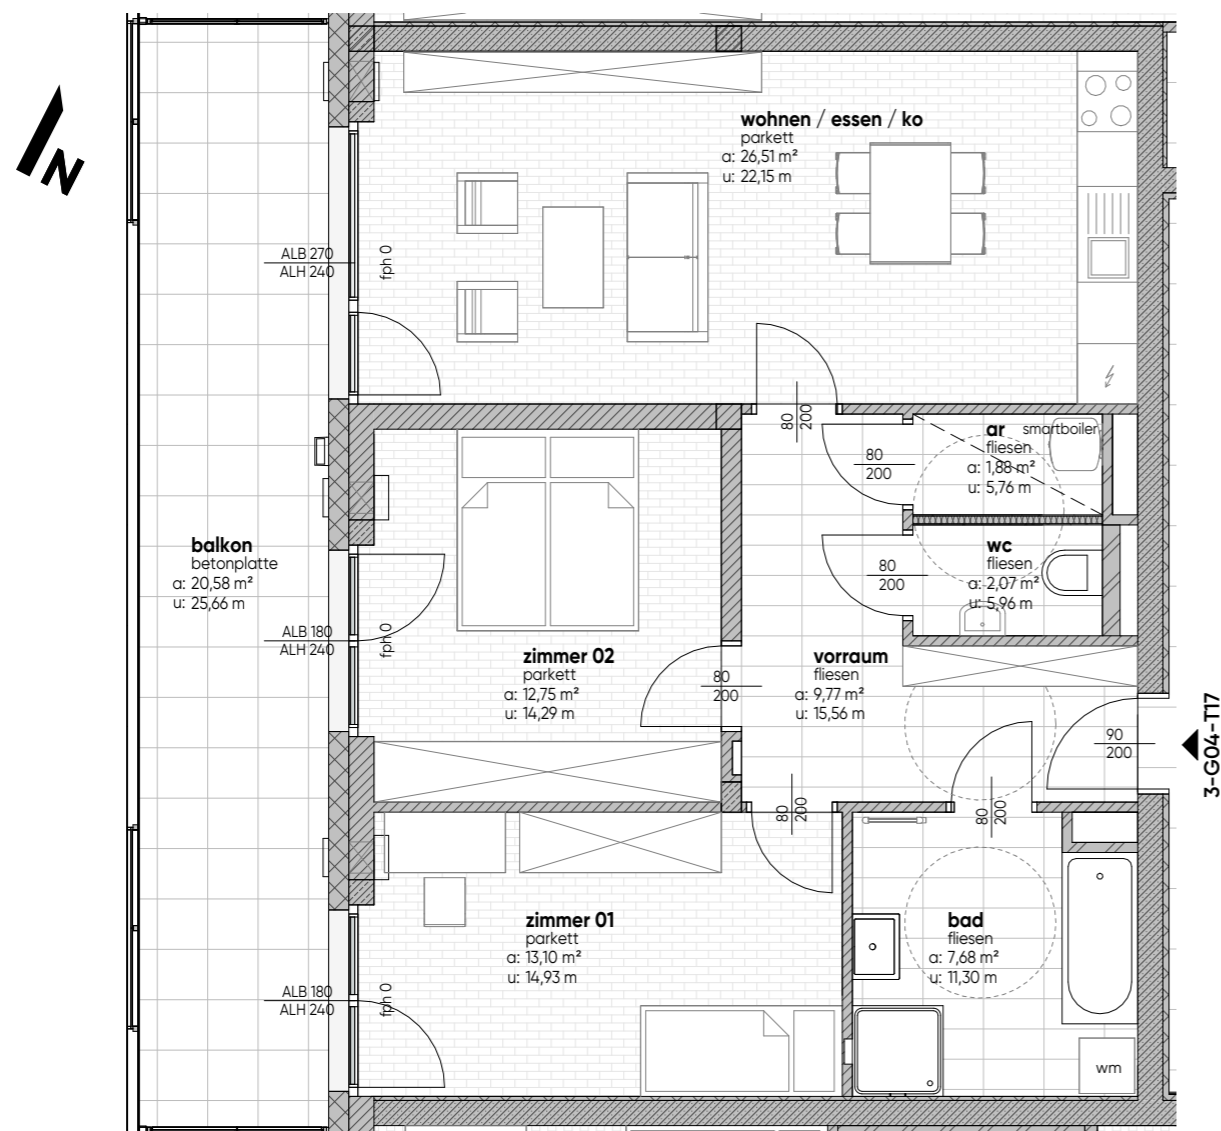

**grundriss**  
M 1:75

TOP 3-G04-T17	
terrasse/balkon	20,58 m <sup>2</sup>
kellerabteil	3,40 m <sup>2</sup>
wohnnutzfläche	73,76 m <sup>2</sup>

**grundriss**  
M1:75

TOP 3-G04-T17	
terrasse/balkon	20,58 m <sup>2</sup>
kellerabteil	3,40 m <sup>2</sup>
wohnutzfläche	73,76 m <sup>2</sup>

3-G04-T17

**grundriss mit technik**  
M1:75

TOP 3-G04-T17	
terrasse/balkon	20,58 m <sup>2</sup>
kellerabteil	3,40 m <sup>2</sup>
wohnnutzfläche	73,76 m <sup>2</sup>

**legende  
elektrotechnik**

- |                                     |                                   |                                       |
|-------------------------------------|-----------------------------------|---------------------------------------|
| ○ Ausschalter                       | ○ Jalousiemotor                   | ⊗   Rauchmelder akustisch             |
| ⚡ Wechselschalter                   | ⚡ Radio-, TV-Anschluss            | ■ Fluchtwegorientierungsleuchte links |
| ⌘ Kreuzschalter                     | ⌘ Datentechnik / Telefonanschluss | ⊞ Druckknopfmelder RWA                |
| ⌘ Schuko-Steckdose 1-fach           | ⊞ Klingeltaster                   | ○ Lüftungsschalter                    |
| ⌘ Schuko-Steckdose 2-fach           | ○ Leerdose / Leerverrohrung       | ○ ABL Ventilator / Lüfter             |
| ⌘ Schuko-Steckd. FR mit Klappdeckel | ○ Raumthermostat                  |                                       |
| ⌘ Kraftsteckdose                    | ⌘ Türsprechanlage Innenstelle     |                                       |
| ⌘ Serienschalter                    | ⌘ E-Anschluss Wohnungstation      |                                       |
| ⌘ Dimmer                            | ● Wandleuchte (Auslass)           |                                       |
| ⊞ Taster 1-fach                     | ⊞ Deckenleuchte (Auslass)         |                                       |
| ⊞ Jalousietaster                    |                                   |                                       |