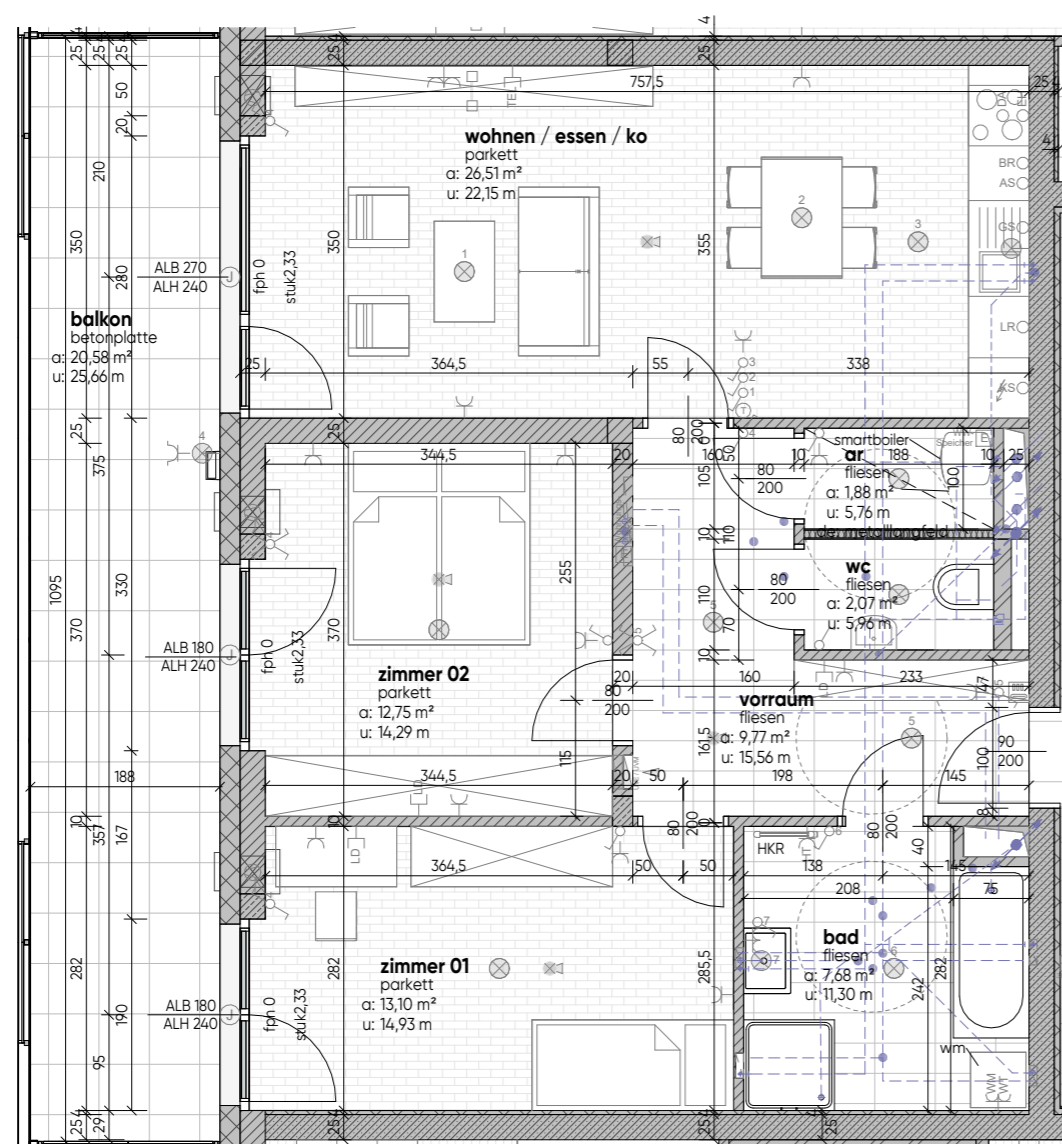

**grundriss**  
M 1:75

TOP 3-G04-T17	
terrasse/balkon	20,58 m <sup>2</sup>
kellerabteil	3,40 m <sup>2</sup>
wohnnutzfläche	73,76 m <sup>2</sup>

**grundriss**  
M1:75

TOP 3-G04-T17	
terrasse/balkon	20,58 m <sup>2</sup>
kellerabteil	3,40 m <sup>2</sup>
wohnutzfläche	73,76 m <sup>2</sup>

3-G04-T17

**grundriss mit technik**  
M1:75

TOP 3-G04-T17	
terrasse/balkon	20,58 m <sup>2</sup>
kellerabteil	3,40 m <sup>2</sup>
wohnnutzfläche	73,76 m <sup>2</sup>

**legende  
elektrotechnik**

- |                                     |                                   |                                       |
|-------------------------------------|-----------------------------------|---------------------------------------|
| ○ Ausschalter                       | ○ Jalousiemotor                   | ⊗   Rauchmelder akustisch             |
| ⚡ Wechselschalter                   | ⚡ Radio-, TV-Anschluss            | ■ Fluchtwegorientierungsleuchte links |
| ⌘ Kreuzschalter                     | ⌘ Datentechnik / Telefonanschluss | ⊞ Druckknopfmelder RWA                |
| ⌘ Schuko-Steckdose 1-fach           | ⊞ Klingeltaster                   | ○ Lüftungsschalter                    |
| ⌘ Schuko-Steckdose 2-fach           | ○ Leerdose / Leerverrohrung       | ○ ABL Ventilator / Lüfter             |
| ⌘ Schuko-Steckd. FR mit Klappdeckel | ○ Raumthermostat                  |                                       |
| ⌘ Kraftsteckdose                    | ⌘ Türsprechanlage Innenstelle     |                                       |
| ⌘ Serienschalter                    | ⌘ E-Anschluss Wohnungstation      |                                       |
| ⌘ Dimmer                            | ● Wandleuchte (Auslass)           |                                       |
| ⊞ Taster 1-fach                     | ⊞ Deckenleuchte (Auslass)         |                                       |
| ⊞ Jalousietaster                    |                                   |                                       |