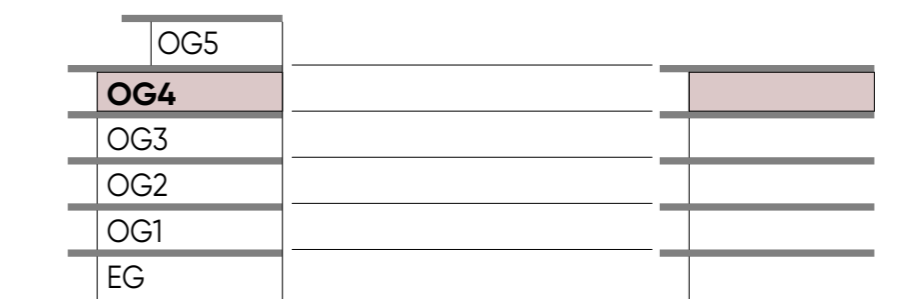

**grundriss**  
M 1:75

TOP 3-G04-T17	
terrasse/balkon	20,58 m <sup>2</sup>
kellerabteil	3,40 m <sup>2</sup>
wohnnutzfläche	73,76 m <sup>2</sup>

**grundriss**  
M1:75

TOP 3-G04-T17	
terrasse/balkon	20,58 m <sup>2</sup>
kellerabteil	3,40 m <sup>2</sup>
wohnutzfläche	73,76 m <sup>2</sup>

3-G04-T17

**grundriss mit technik**  
M1:75

TOP 3-G04-T17	
terrasse/balkon	20,58 m <sup>2</sup>
kellerabteil	3,40 m <sup>2</sup>
wohnnutzfläche	73,76 m <sup>2</sup>

**legende  
elektrotechnik**

- |                                     |                                   |                                       |
|-------------------------------------|-----------------------------------|---------------------------------------|
| ○ Ausschalter                       | ○ Jalousiemotor                   | ⊗   Rauchmelder akustisch             |
| ⚡ Wechselschalter                   | ⚡ Radio-, TV-Anschluss            | ■ Fluchtwegorientierungsleuchte links |
| ⌘ Kreuzschalter                     | ⌘ Datentechnik / Telefonanschluss | ⊞ Druckknopfmelder RWA                |
| ⌘ Schuko-Steckdose 1-fach           | ⊞ Klingeltaster                   | ○ Lüftungsschalter                    |
| ⌘ Schuko-Steckdose 2-fach           | ○ Leerdose / Leerverrohrung       | ○ ABL Ventilator / Lüfter             |
| ⌘ Schuko-Steckd. FR mit Klappdeckel | ○ Raumthermostat                  |                                       |
| ⌘ Kraftsteckdose                    | ⌘ Türsprechanlage Innenstelle     |                                       |
| ⌘ Serienschalter                    | ⌘ E-Anschluss Wohnungstation      |                                       |
| ⌘ Dimmer                            | ● Wandleuchte (Auslass)           |                                       |
| ⊞ Taster 1-fach                     | ⊞ Deckenleuchte (Auslass)         |                                       |
| ⊞ Jalousietaster                    |                                   |                                       |