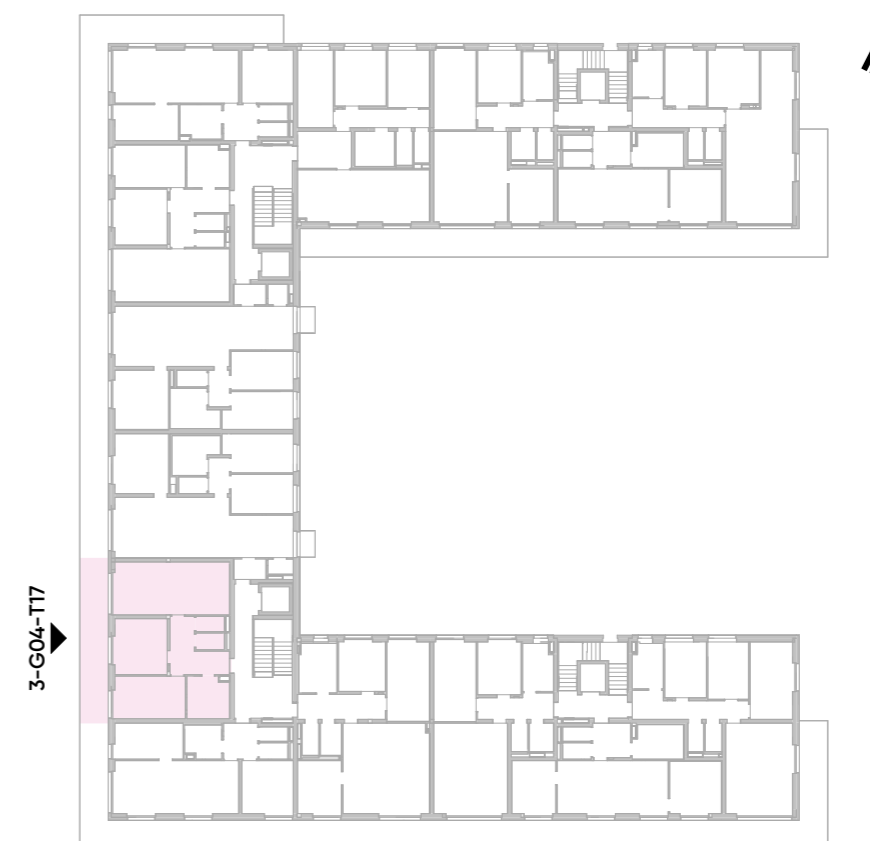

**grundriss**  
M 1:75

TOP 3-G04-T17	
terrasse/balkon	20,58 m <sup>2</sup>
kellerabteil	3,40 m <sup>2</sup>
wohnnutzfläche	73,76 m <sup>2</sup>

**grundriss**  
M1:75

TOP 3-G04-T17	
terrasse/balkon	20,58 m <sup>2</sup>
kellerabteil	3,40 m <sup>2</sup>
wohnutzfläche	73,76 m <sup>2</sup>

3-G04-T17

**grundriss mit technik**  
M1:75

TOP 3-G04-T17	
terrasse/balkon	20,58 m <sup>2</sup>
kellerabteil	3,40 m <sup>2</sup>
wohnnutzfläche	73,76 m <sup>2</sup>

**legende  
elektrotechnik**

- |                                     |                                   |                                       |
|-------------------------------------|-----------------------------------|---------------------------------------|
| ○ Ausschalter                       | ○ Jalousiemotor                   | ⊗   Rauchmelder akustisch             |
| ⚡ Wechselschalter                   | ⚡ Radio-, TV-Anschluss            | ■ Fluchtwegorientierungsleuchte links |
| ⌘ Kreuzschalter                     | ⌘ Datentechnik / Telefonanschluss | ⊞ Druckknopfmelder RWA                |
| ⌘ Schuko-Steckdose 1-fach           | ⊞ Klingeltaster                   | ○ Lüftungsschalter                    |
| ⌘ Schuko-Steckdose 2-fach           | ○ Leerdose / Leerverrohrung       | ○ ABL Ventilator / Lüfter             |
| ⌘ Schuko-Steckd. FR mit Klappdeckel | ○ Raumthermostat                  |                                       |
| ⌘ Kraftsteckdose                    | ⌘ Türsprechanlage Innenstelle     |                                       |
| ⌘ Serienschalter                    | ⌘ E-Anschluss Wohnungstation      |                                       |
| ⌘ Dimmer                            | ● Wandleuchte (Auslass)           |                                       |
| ⊞ Taster 1-fach                     | ⊞ Deckenleuchte (Auslass)         |                                       |
| ⊞ Jalousietaster                    |                                   |                                       |