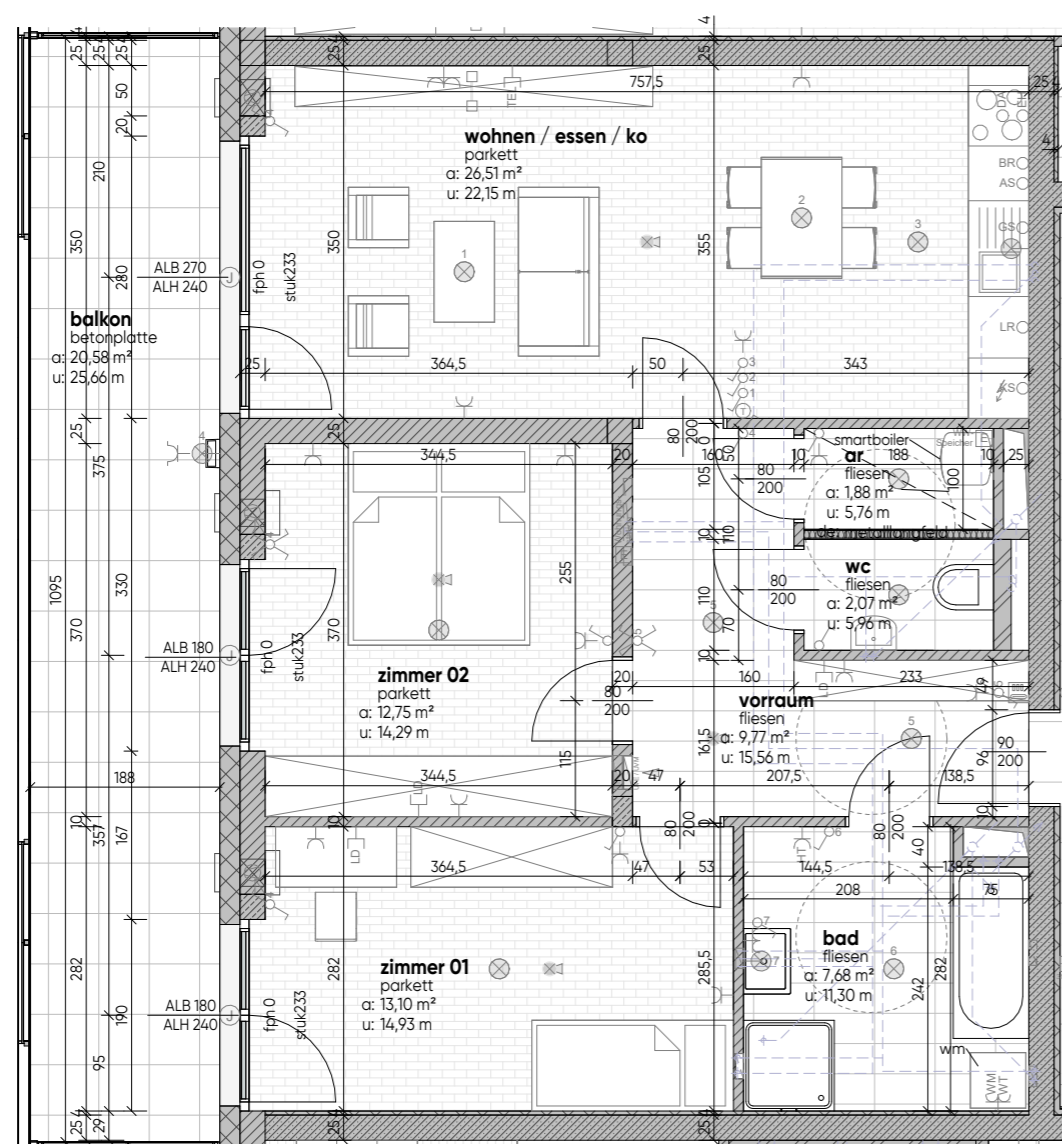

grundriss
M1:75

TOP 3-G04-T17	
terrasse/balkon	20,58 m ²
kellerabteil	3,40 m ²
wohnnutzfläche	73,76 m ²

grundriss
M1:75

TOP 3-G04-T17	
terrasse/balkon	20,58 m ²
kellerabteil	3,40 m ²
wohnutzfläche	73,76 m ²

3-G04-T17

grundriss mit technik
M 1:75

TOP 3-G04-T17	
terrasse/balkon	20,58 m ²
kellerabteil	3,40 m ²
wohnnutzfläche	73,76 m ²

legende
elektrotechnik

- | | | | | | |
|---|-----------------------------------|---|---------------------------------|---|-------------------------------------|
| ⊖ | Ausschalter | ⊙ | Jalousiemotor | ⊞ | Rauchmelder akustisch |
| ⚡ | Wechselschalter | ⚡ | Radio-, TV-Anschluss | ⬅ | Fluchtwegorientierungsleuchte links |
| ⌘ | Kreuzschalter | ⚡ | Datentechnik / Telefonanschluss | ⊞ | Druckknopfmelder RWA |
| ⚡ | Schuko-Steckdose 1-fach | ⊙ | Klingeltaster | ⊙ | Lüftungsschalter |
| ⚡ | Schuko-Steckdose 2-fach | ⊙ | Leerdose / Leerverrohrung | ⊙ | ABL Ventilator / Lüfter |
| ⚡ | Schuko-Steckd. FR mit Klappdeckel | ⊙ | Raumthermostat | | |
| ⚡ | Kraftsteckdose | ⊞ | Türsprechanlage Innenstelle | | |
| ⚡ | Serienschalter | ⊞ | E-Anschluss Wohnungsstation | | |
| ⚡ | Dimmer | ● | Wandleuchte (Auslass) | | |
| ⊙ | Taster 1-fach | ⊙ | Deckenleuchte (Auslass) | | |
| ⊙ | Jalousietaster | | | | |