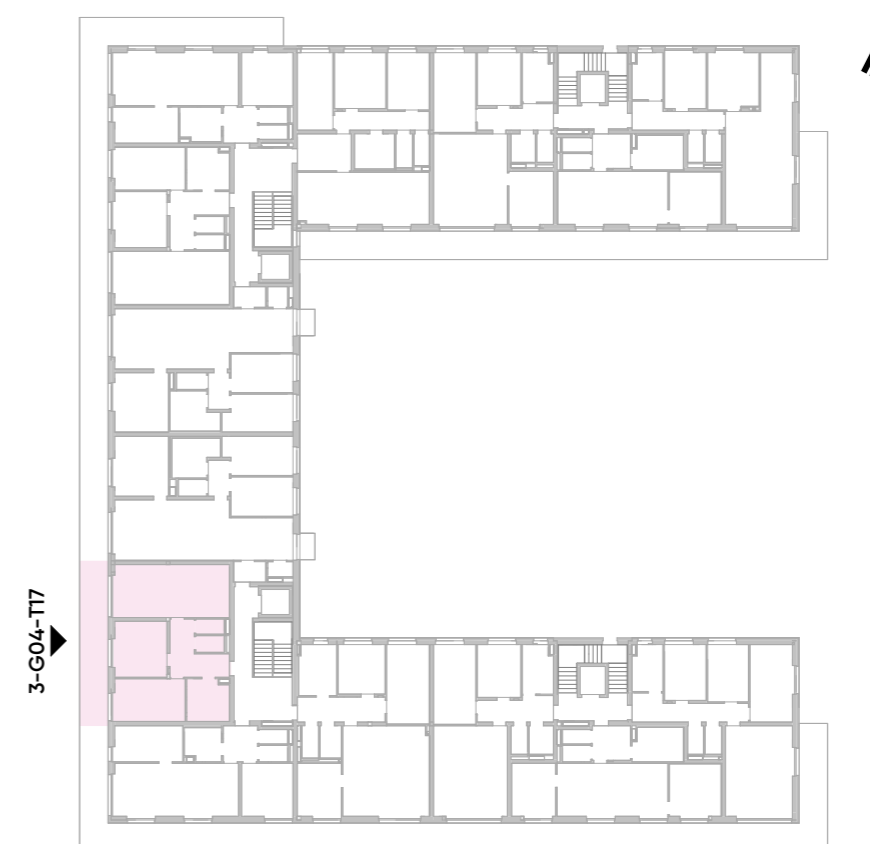

grundriss
M1:75

TOP 3-G04-T17	
terrasse/balkon	20,58 m ²
kellerabteil	3,40 m ²
wohnnutzfläche	73,76 m ²

grundriss
M1:75

TOP 3-G04-T17	
terrasse/balkon	20,58 m ²
kellerabteil	3,40 m ²
wohnutzfläche	73,76 m ²

3-G04-T17

grundriss mit technik
M 1:75

TOP 3-G04-T17	
terrasse/balkon	20,58 m ²
kellerabteil	3,40 m ²
wohnnutzfläche	73,76 m ²

legende
elektrotechnik

- | | | | | | |
|---|-----------------------------------|---|---------------------------------|---|-------------------------------------|
| ⊖ | Ausschalter | ⊙ | Jalousiemotor | ⊞ | Rauchmelder akustisch |
| ⚡ | Wechselschalter | ⚡ | Radio-, TV-Anschluss | ⬅ | Fluchtwegorientierungsleuchte links |
| ⌘ | Kreuzschalter | ⚡ | Datentechnik / Telefonanschluss | ⊞ | Druckknopfmelder RWA |
| ⚡ | Schuko-Steckdose 1-fach | ⊙ | Klingeltaster | ⊙ | Lüftungsschalter |
| ⚡ | Schuko-Steckdose 2-fach | ⊙ | Leerdose / Leerverrohrung | ⊙ | ABL Ventilator / Lüfter |
| ⚡ | Schuko-Steckd. FR mit Klappdeckel | ⊙ | Raumthermostat | | |
| ⚡ | Kraftsteckdose | ⊞ | Türsprechanlage Innenstelle | | |
| ⚡ | Serienschalter | ⊞ | E-Anschluss Wohnungsstation | | |
| ⚡ | Dimmer | ● | Wandleuchte (Auslass) | | |
| ⊙ | Taster 1-fach | ⊙ | Deckenleuchte (Auslass) | | |
| ⊙ | Jalousietaster | | | | |