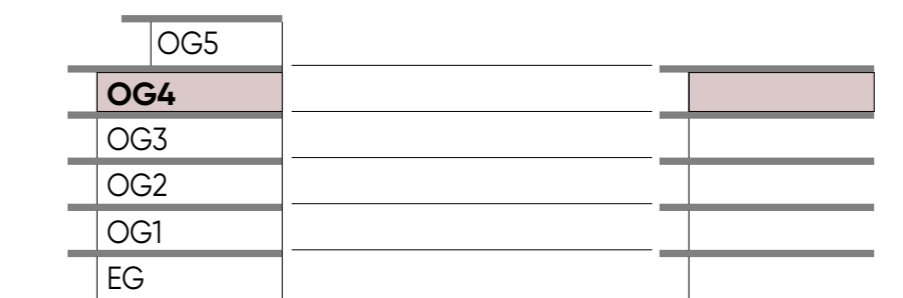

grundriss
M1:75

TOP 3-G04-T17	
terrasse/balkon	20,58 m ²
kellerabteil	3,40 m ²
wohnnutzfläche	73,76 m ²

grundriss
M1:75

TOP 3-G04-T17	
terrasse/balkon	20,58 m ²
kellerabteil	3,40 m ²
wohnutzfläche	73,76 m ²

3-G04-T17

grundriss mit technik
M 1:75

TOP 3-G04-T17	
terrasse/balkon	20,58 m ²
kellerabteil	3,40 m ²
wohnnutzfläche	73,76 m ²

legende
elektrotechnik

- | | | | | | |
|---|-----------------------------------|---|---------------------------------|---|-------------------------------------|
| ⊖ | Ausschalter | ⊙ | Jalousiemotor | ⊞ | Rauchmelder akustisch |
| ⚡ | Wechselschalter | ⚡ | Radio-, TV-Anschluss | ⬅ | Fluchtwegorientierungsleuchte links |
| ⌘ | Kreuzschalter | ⚡ | Datentechnik / Telefonanschluss | ⊞ | Druckknopfmelder RWA |
| ⚡ | Schuko-Steckdose 1-fach | ⊙ | Klingeltaster | ⊙ | Lüftungsschalter |
| ⚡ | Schuko-Steckdose 2-fach | ⊙ | Leerdose / Leerverrohrung | ⊙ | ABL Ventilator / Lüfter |
| ⚡ | Schuko-Steckd. FR mit Klappdeckel | ⊙ | Raumthermostat | | |
| ⚡ | Kraftsteckdose | ⊞ | Türsprechanlage Innenstelle | | |
| ⚡ | Serienschalter | ⊞ | E-Anschluss Wohnungsstation | | |
| ⚡ | Dimmer | ● | Wandleuchte (Auslass) | | |
| ⊙ | Taster 1-fach | ⊙ | Deckenleuchte (Auslass) | | |
| ⊙ | Jalousietaster | | | | |