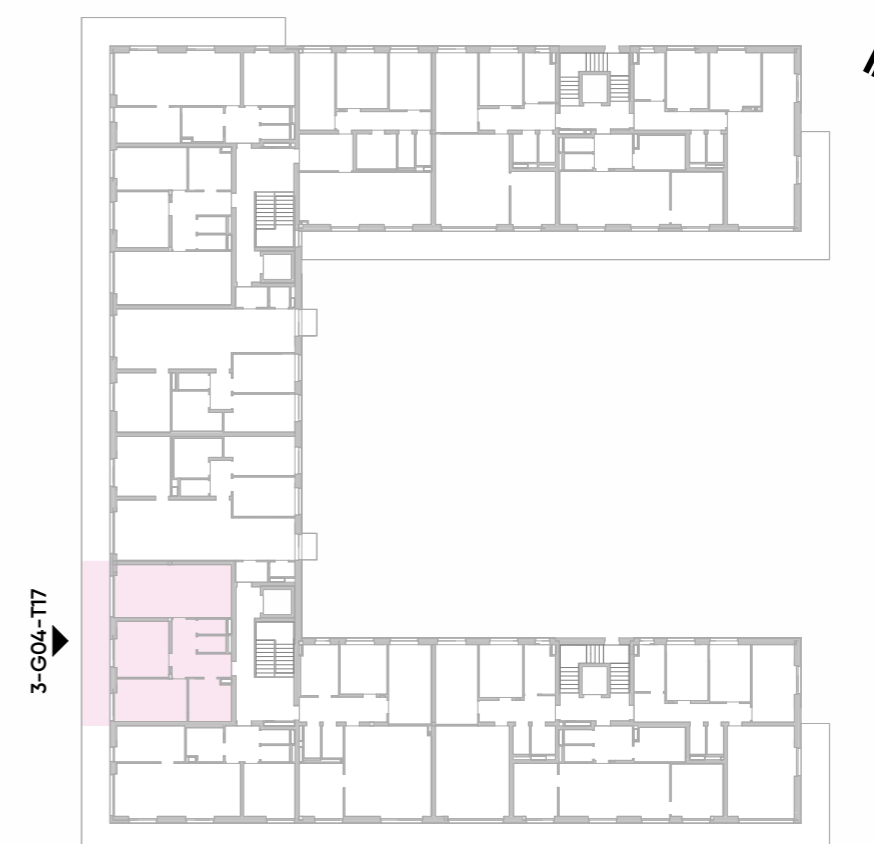

grundriss
M1:75

TOP 3-G04-T17	
terrasse/balkon	20,58 m ²
kellerabteil	3,40 m ²
wohnnutzfläche	73,76 m ²

grundriss
M1:75

TOP 3-G04-T17	
terrasse/balkon	20,58 m ²
kellerabteil	3,40 m ²
wohnutzfläche	73,76 m ²

3-G04-T17

grundriss mit technik
M 1:75

TOP 3-G04-T17	
terrasse/balkon	20,58 m ²
kellerabteil	3,40 m ²
wohnnutzfläche	73,76 m ²

legende
elektrotechnik

- | | | | | | |
|---|-----------------------------------|---|---------------------------------|---|-------------------------------------|
| ⊖ | Ausschalter | ⊙ | Jalousiemotor | ⊞ | Rauchmelder akustisch |
| ⚡ | Wechselschalter | ⚡ | Radio-, TV-Anschluss | ⬅ | Fluchtwegorientierungsleuchte links |
| ⌘ | Kreuzschalter | ⚡ | Datentechnik / Telefonanschluss | ⊞ | Druckknopfmelder RWA |
| ⚡ | Schuko-Steckdose 1-fach | ⊙ | Klingeltaster | ⊙ | Lüftungsschalter |
| ⚡ | Schuko-Steckdose 2-fach | ⊙ | Leerdose / Leerverrohrung | ⊙ | ABL Ventilator / Lüfter |
| ⚡ | Schuko-Steckd. FR mit Klappdeckel | ⊙ | Raumthermostat | | |
| ⚡ | Kraftsteckdose | ⊞ | Türsprechanlage Innenstelle | | |
| ⚡ | Serienschalter | ⊞ | E-Anschluss Wohnungsstation | | |
| ⚡ | Dimmer | ● | Wandleuchte (Auslass) | | |
| ⊙ | Taster 1-fach | ⊙ | Deckenleuchte (Auslass) | | |
| ⊙ | Jalousietaster | | | | |