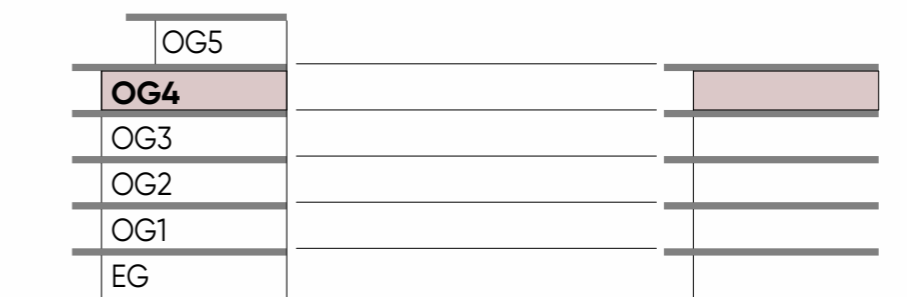

grundriss
M1:75

TOP 3-G04-T17	
terrasse/balkon	20,58 m ²
kellerabteil	3,40 m ²
wohnnutzfläche	73,76 m ²

grundriss
M1:75

TOP 3-G04-T17	
terrasse/balkon	20,58 m ²
kellerabteil	3,40 m ²
wohnutzfläche	73,76 m ²

3-G04-T17

grundriss mit technik
M 1:75

TOP 3-G04-T17	
terrasse/balkon	20,58 m ²
kellerabteil	3,40 m ²
wohnnutzfläche	73,76 m ²

legende
elektrotechnik

- | | | | | | |
|---|-----------------------------------|---|---------------------------------|---|-------------------------------------|
| ⊖ | Ausschalter | ⊙ | Jalousiemotor | ⊞ | Rauchmelder akustisch |
| ⚡ | Wechselschalter | ⚡ | Radio-, TV-Anschluss | ⬅ | Fluchtwegorientierungsleuchte links |
| ⌘ | Kreuzschalter | ⚡ | Datentechnik / Telefonanschluss | ⊞ | Druckknopfmelder RWA |
| ⚡ | Schuko-Steckdose 1-fach | ⊙ | Klingeltaster | ⊙ | Lüftungsschalter |
| ⚡ | Schuko-Steckdose 2-fach | ⊙ | Leerdose / Leerverrohrung | ⊙ | ABL Ventilator / Lüfter |
| ⚡ | Schuko-Steckd. FR mit Klappdeckel | ⊙ | Raumthermostat | | |
| ⚡ | Kraftsteckdose | ⊞ | Türsprechanlage Innenstelle | | |
| ⚡ | Serienschalter | ⊞ | E-Anschluss Wohnungsstation | | |
| ⚡ | Dimmer | ● | Wandleuchte (Auslass) | | |
| ⊙ | Taster 1-fach | ⊙ | Deckenleuchte (Auslass) | | |
| ⊙ | Jalousietaster | | | | |