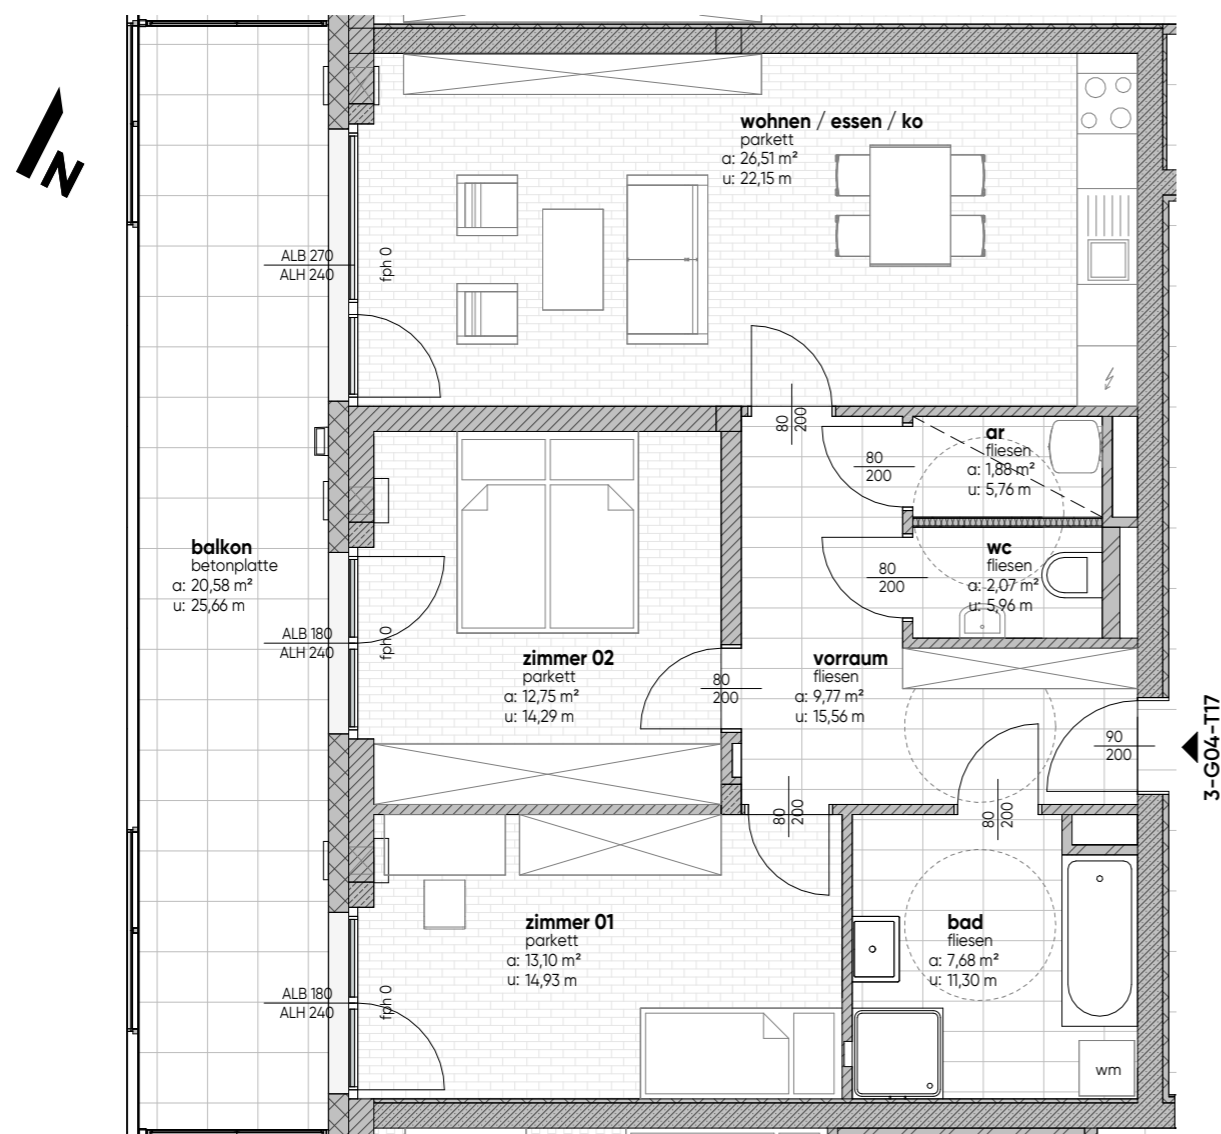

grundriss
M1:75

TOP 3-G04-T17	
terrasse/balkon	20,58 m ²
kellerabteil	3,40 m ²
wohnnutzfläche	73,76 m ²

grundriss
M1:75

TOP 3-G04-T17	
terrasse/balkon	20,58 m ²
kellerabteil	3,40 m ²
wohnutzfläche	73,76 m ²

3-G04-T17

grundriss mit technik
M 1:75

TOP 3-G04-T17	
terrasse/balkon	20,58 m ²
kellerabteil	3,40 m ²
wohnnutzfläche	73,76 m ²

legende
elektrotechnik

- | | | | | | |
|---|-----------------------------------|---|---------------------------------|---|-------------------------------------|
| ⊖ | Ausschalter | ⊙ | Jalousiemotor | ⊞ | Rauchmelder akustisch |
| ⚡ | Wechselschalter | ⚡ | Radio-, TV-Anschluss | ⬅ | Fluchtwegorientierungsleuchte links |
| ⌘ | Kreuzschalter | ⚡ | Datentechnik / Telefonanschluss | ⊞ | Druckknopfmelder RWA |
| ⚡ | Schuko-Steckdose 1-fach | ⊙ | Klingeltaster | ⊙ | Lüftungsschalter |
| ⚡ | Schuko-Steckdose 2-fach | ⊙ | Leerdose / Leerverrohrung | ⊙ | ABL Ventilator / Lüfter |
| ⚡ | Schuko-Steckd. FR mit Klappdeckel | ⊙ | Raumthermostat | | |
| ⚡ | Kraftsteckdose | ⊞ | Türsprechanlage Innenstelle | | |
| ⚡ | Serienschalter | ⊞ | E-Anschluss Wohnungsstation | | |
| ⚡ | Dimmer | ● | Wandleuchte (Auslass) | | |
| ⊙ | Taster 1-fach | ⊙ | Deckenleuchte (Auslass) | | |
| ⊙ | Jalousietaster | | | | |