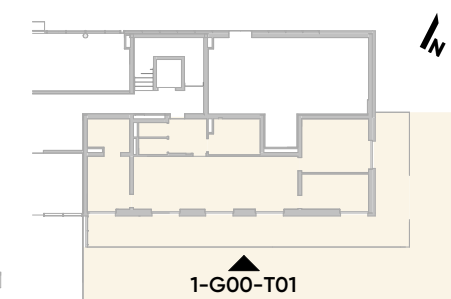

**grundriss**  
M 1 : 75

TOP 1-G00-T01	
gartenfläche	122,44 m <sup>2</sup>
terrasse/balkon	59,06 m <sup>2</sup>
kellerabteil	3,02 m <sup>2</sup>
wohnnutzfläche	97,34 m <sup>2</sup>

grundriss  
M1:75

TOP 1-G00-T01	
gartenfläche	122,44 m <sup>2</sup>
terrasse/balkon	59,06 m <sup>2</sup>
kellerabteil	3,02 m <sup>2</sup>
wohnutzfläche	97,34 m <sup>2</sup>

**grundriss mit technik**  
M 1:75

TOP 1-G00-T01	
gartenfläche	122,44 m <sup>2</sup>
terrasse/balkon	59,06 m <sup>2</sup>
kellerabteil	3,02 m <sup>2</sup>
wohnnutzfläche	97,34 m <sup>2</sup>

**legende  
elektrotechnik**