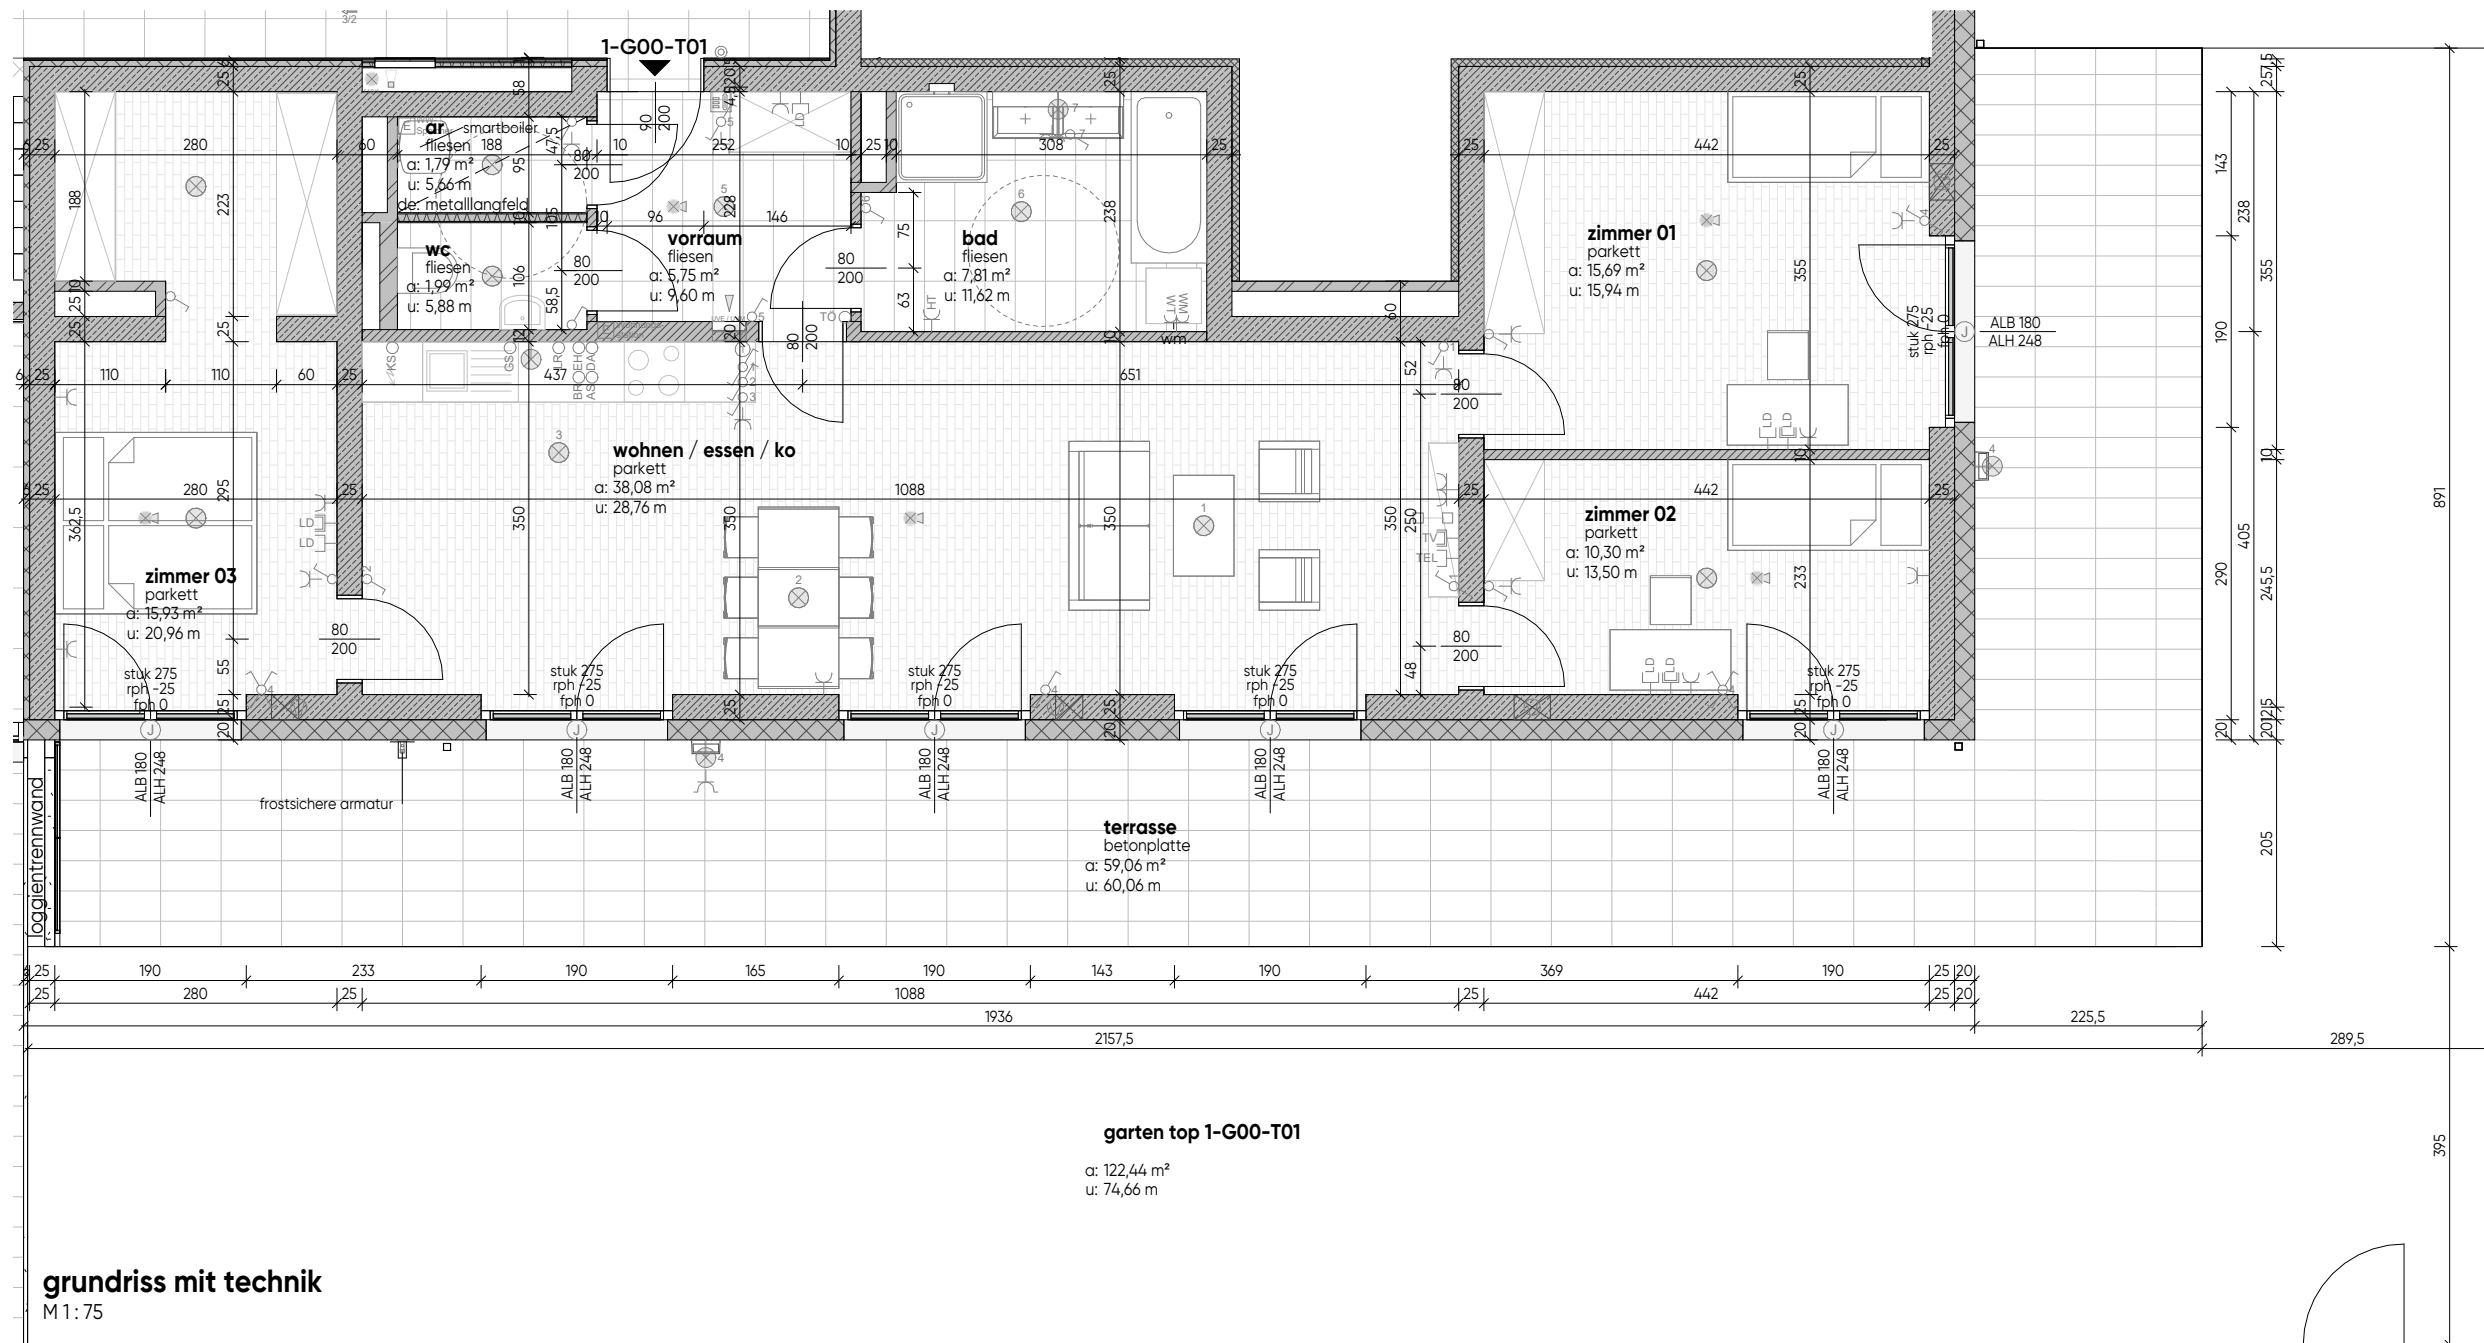

**grundriss**  
M 1 : 75

TOP 1-G00-T01	
gartenfläche	122,44 m <sup>2</sup>
terrasse/balkon	59,06 m <sup>2</sup>
kellerabteil	3,02 m <sup>2</sup>
wohnnutzfläche	97,34 m <sup>2</sup>

grundriss  
M1:75

TOP 1-G00-T01	
gartenfläche	122,44 m <sup>2</sup>
terrasse/balkon	59,06 m <sup>2</sup>
kellerabteil	3,02 m <sup>2</sup>
wohnutzfläche	97,34 m <sup>2</sup>

**grundriss mit technik**  
M 1:75

TOP 1-G00-T01	
gartenfläche	122,44 m <sup>2</sup>
terrasse/balkon	59,06 m <sup>2</sup>
kellerabteil	3,02 m <sup>2</sup>
wohnnutzfläche	97,34 m <sup>2</sup>

**legende  
elektrotechnik**