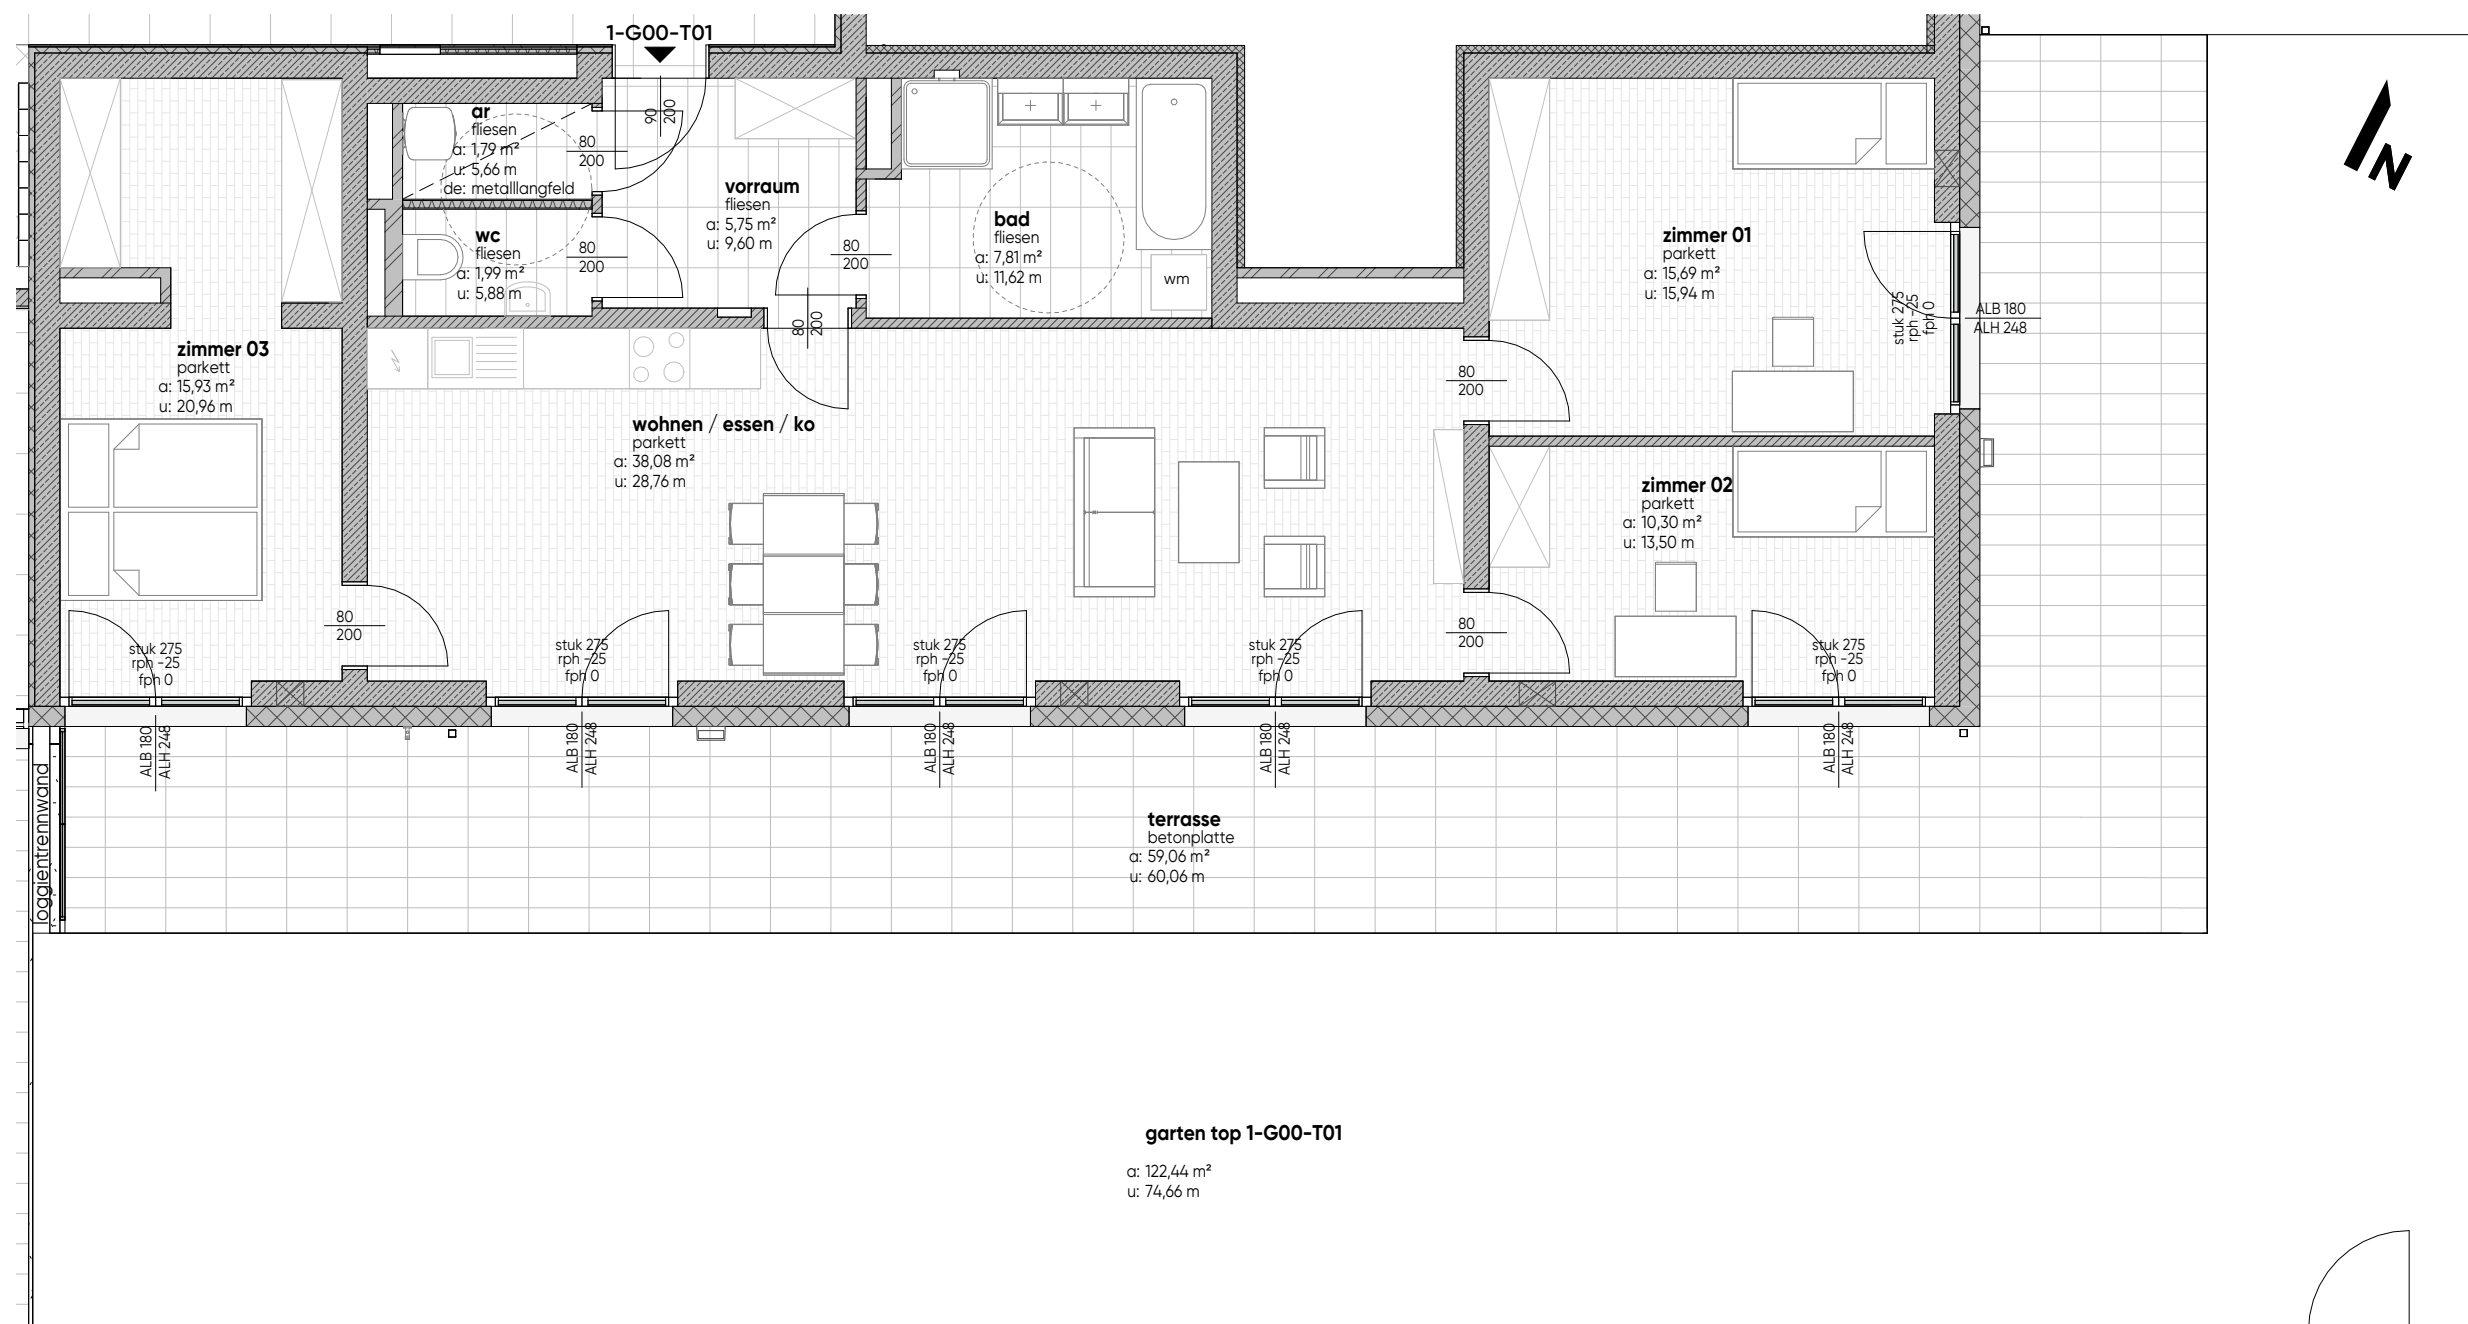

**grundriss**  
M 1 : 75

TOP 1-G00-T01	
gartenfläche	122,44 m <sup>2</sup>
terrasse/balkon	59,06 m <sup>2</sup>
kellerabteil	3,02 m <sup>2</sup>
wohnnutzfläche	97,34 m <sup>2</sup>

grundriss  
M1:75

TOP 1-G00-T01	
gartenfläche	122,44 m <sup>2</sup>
terrasse/balkon	59,06 m <sup>2</sup>
kellerabteil	3,02 m <sup>2</sup>
wohnutzfläche	97,34 m <sup>2</sup>

**grundriss mit technik**  
M 1:75

TOP 1-G00-T01	
gartenfläche	122,44 m <sup>2</sup>
terrasse/balkon	59,06 m <sup>2</sup>
kellerabteil	3,02 m <sup>2</sup>
wohnnutzfläche	97,34 m <sup>2</sup>

**legende  
elektrotechnik**