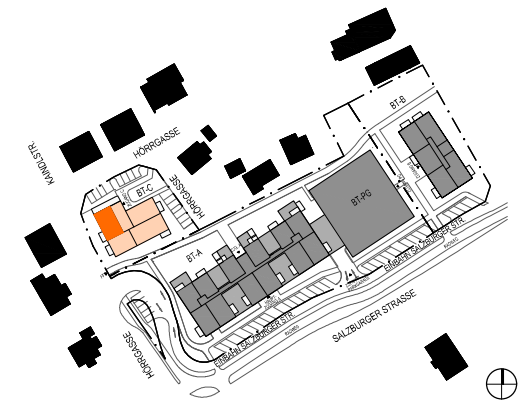

BAUTEIL C | EIGENTUM EG

TOP C01 | C.EG.C01

← TOP C01 | C.EG.C01

⊗ M 1:75

WOHNUNGSTYP 3 ZI.

WOHNNUTZFLÄCHE 69,56 m2  
 TERRASSE / BALKON 7,92 m2  
 EIGENGARTEN 72,11 m2  
 KELLERABTEIL 7,41 m2

GEZ.: HPITHU 27.10.2022