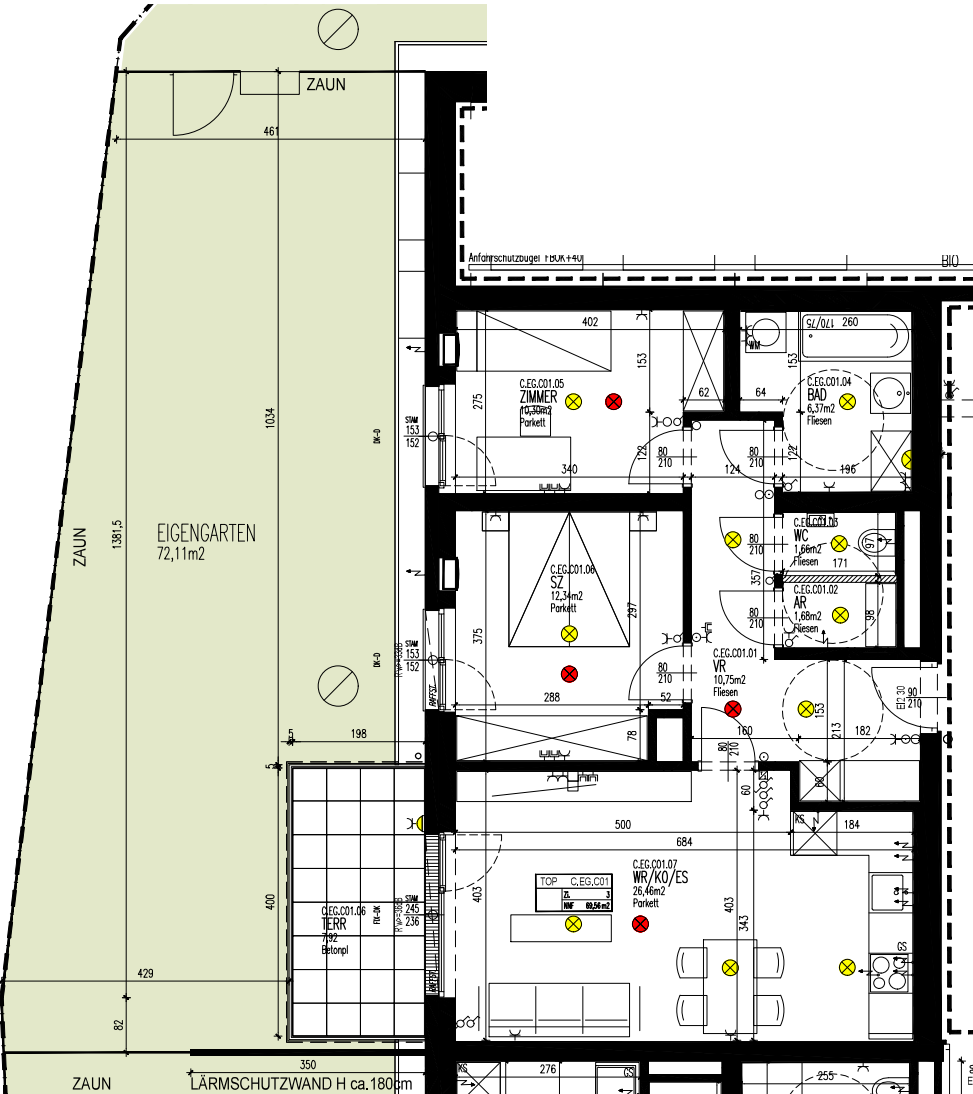

BAUTEIL C | EIGENTUM EG

TOP C01 | C.EG.C01

← TOP C01 | C.EG.C01

⊗ M 1:75

WOHNUNGSTYP 3 ZI.

WOHNNUTZFLÄCHE 69,56 m2  
 TERRASSE / BALKON 7,92 m2  
 EIGENGARTEN 72,11 m2  
 KELLERABTEIL 7,41 m2

GEZ.: HPITHU 27.10.2022

BAUTEIL C | EIGENTUM EG

TOP C01 | C.EG.C01

← TOP C01 | C.EG.C01

M 1:75

Legende

- |  |  |  |   |   |
|--|--|--|---|---|
| <ul style="list-style-type: none"> <li>UP Schüsselschalter</li> <li>UP Ausschalter</li> <li>UP Wechselschalter</li> <li>UP Serienschalter</li> <li>UP Kreuzschalter</li> <li>UP Jalousieschalter</li> <li>UP Taster</li> <li>UP Schukosteckdose</li> </ul> | <ul style="list-style-type: none"> <li>Leerrohrung</li> <li>Schuko -1fach,-2fach,-3fach</li> <li>FR-Schuko m.Klappdeckel -1fach,-2fach,-3fach</li> <li>Kraftsteckdose 400V/16A/32A/63A</li> <li>AP-FR CEE-Dose</li> <li>E-Anschluss</li> <li>Raumthermostat</li> </ul> | <ul style="list-style-type: none"> <li>Wohnraumlüfter</li> <li>HT-Verteiler</li> <li>Elektro-Verteiler</li> <li>Betoninlegedose</li> <li>EDV Dose</li> <li>EDV Dose - 2fach</li> </ul> | <ul style="list-style-type: none"> <li>Sprechanlage Innenstelle</li> <li>TV Dose</li> <li>Telefon Dose</li> </ul> | <ul style="list-style-type: none"> <li>Deckenleuchte / Lichtauslass</li> <li>Deckenleuchte / Lichtauslass</li> <li>Wandleuchte</li> <li>Wandleuchte</li> <li>Rauchmelder unvernetzt (oib2)</li> </ul> |
|--|--|--|---|---|

WOHNUNGSTYP 3 ZI.

WOHNUTZFLÄCHE	69,56 m2
TERRASSE / BALKON	7,92 m2
EIGENGARTEN	72,11 m2
KELLERABTEIL	7,41 m2

GEZ.: HPITHU 27.10.2022