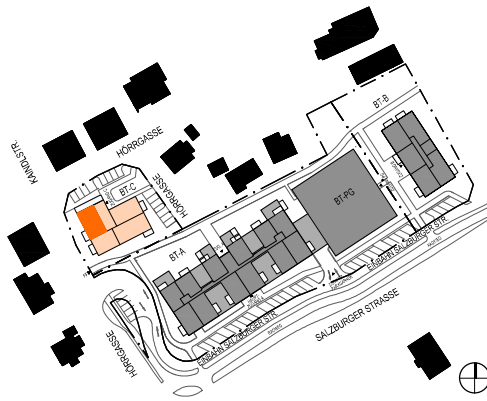

BAUTEIL C | EIGENTUM EG

TOP C01 | C.EG.C01

← TOP C01 | C.EG.C01

M 1:75